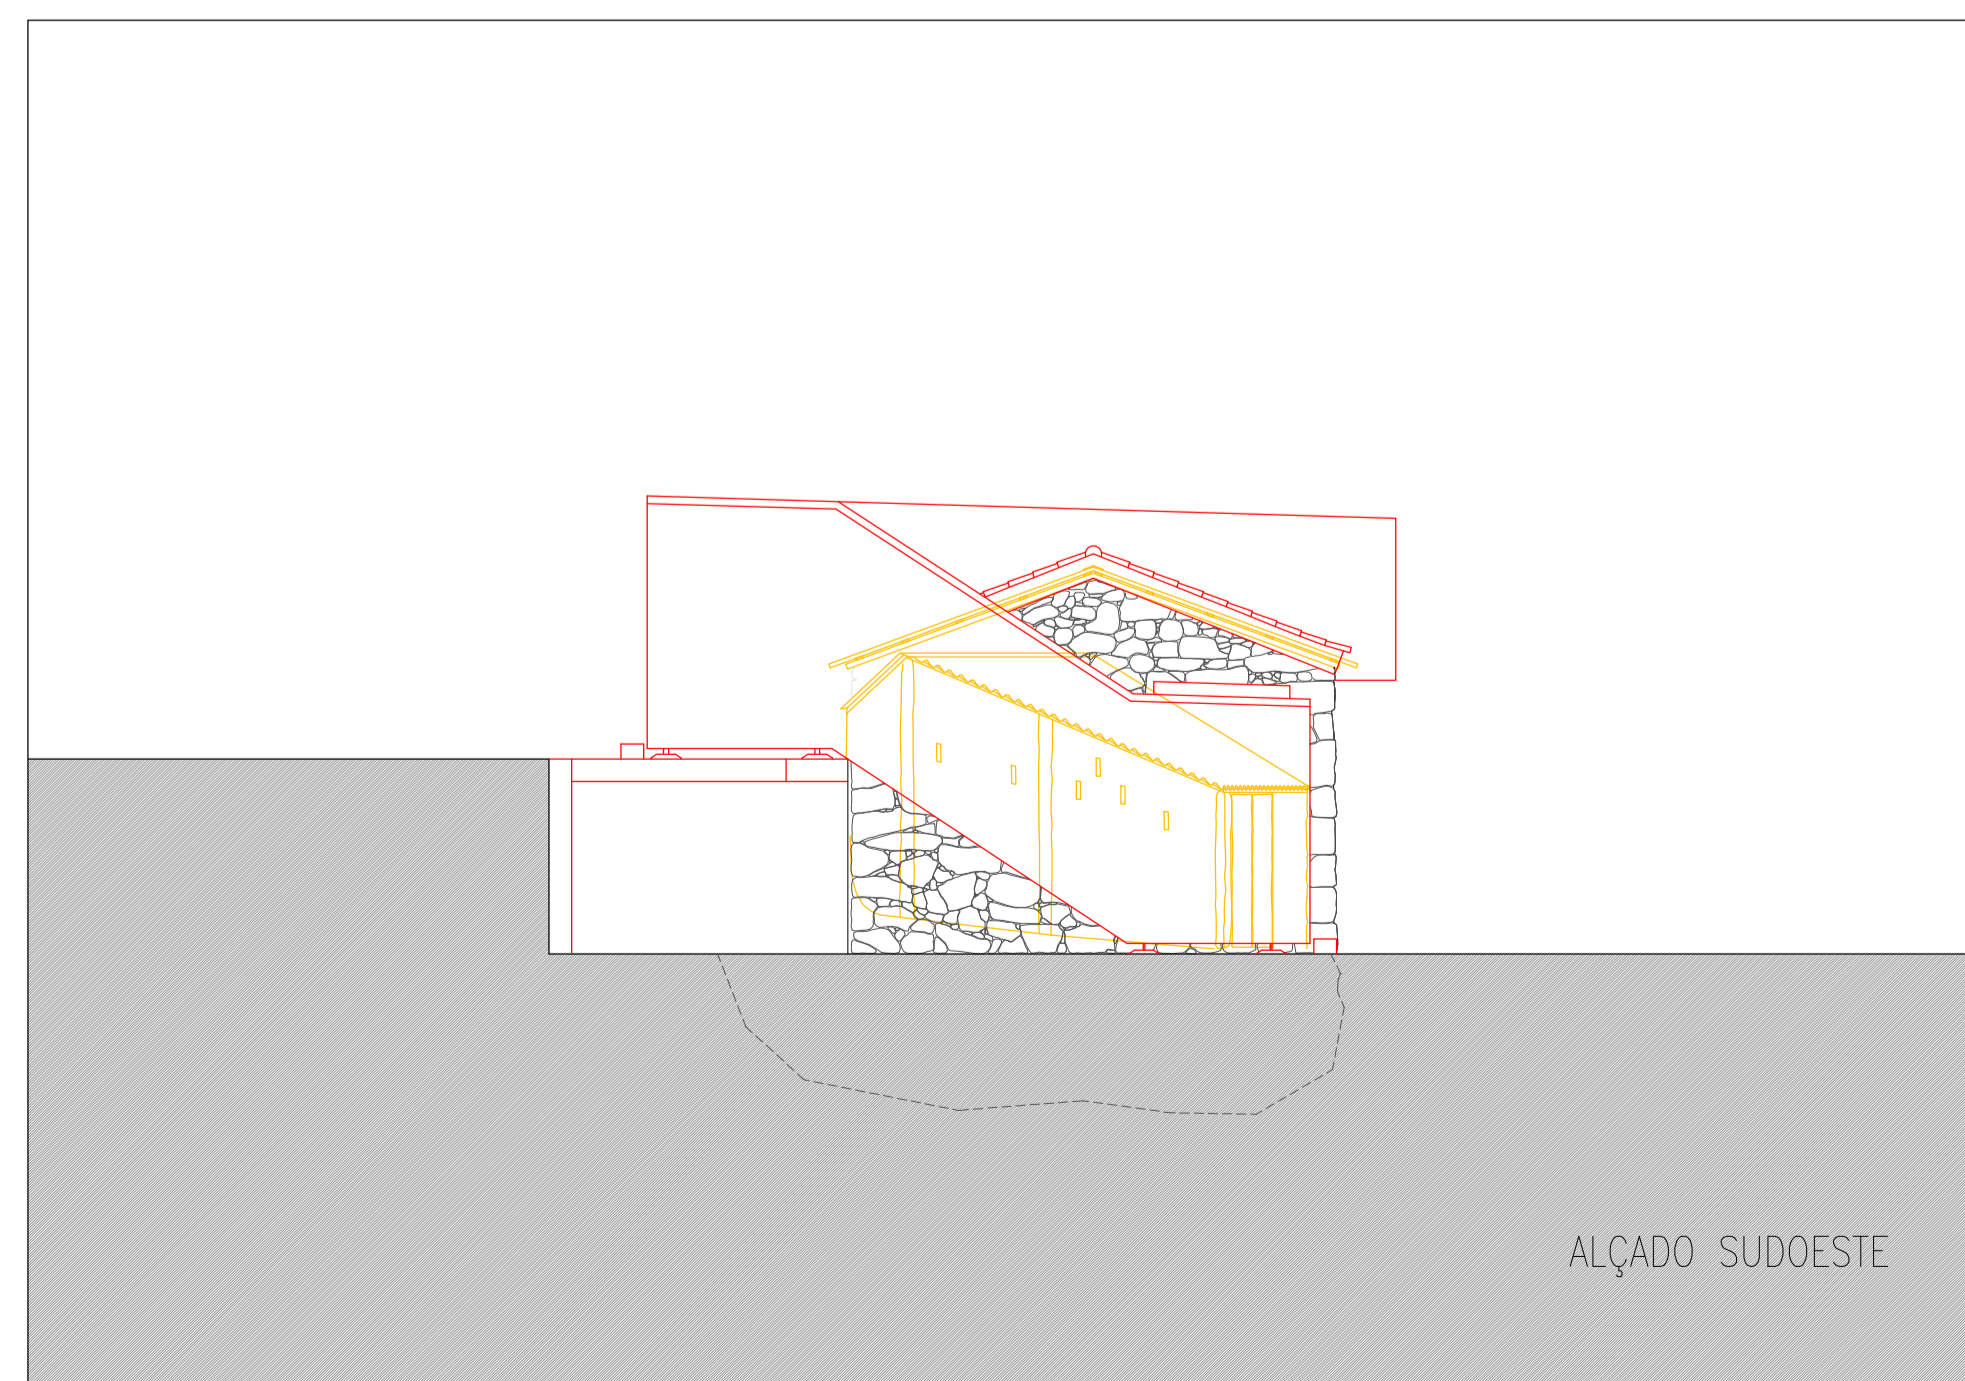

PLANTA PISO TÉRREO

PLANTA PISO 1

CORTE 01

ALÇADO SUDESTE

ALÇADO NOROESTE

CORTE 02

ALÇADO NORDESTE

ALÇADO SUDOESTE

LEGENDA:

- MANTER (PRETO)
- DEMOLIR (AMARELO)
- CONSTRUIR (VERMELHO)

PROJETO:  
 UMA CASA COM PASSADO, UM PASSADO COM FUTURO  
 REABILITAÇÃO DE CASA VERNACULAR

OBJETO:  
 VERMELHOS E AMARELOS  
 PLANTAS, CORTES E ALÇADOS

DATA:  
 OUTUBRO 2018

LÓCAL:  
 LUGAR DE PEREIRA, (BASTO) SÃO CLEMENTE  
 CELORICO DE BASTO

ESCALAS:  
 ESCALA 1/100

DESENHO N.º  
 03 - VA