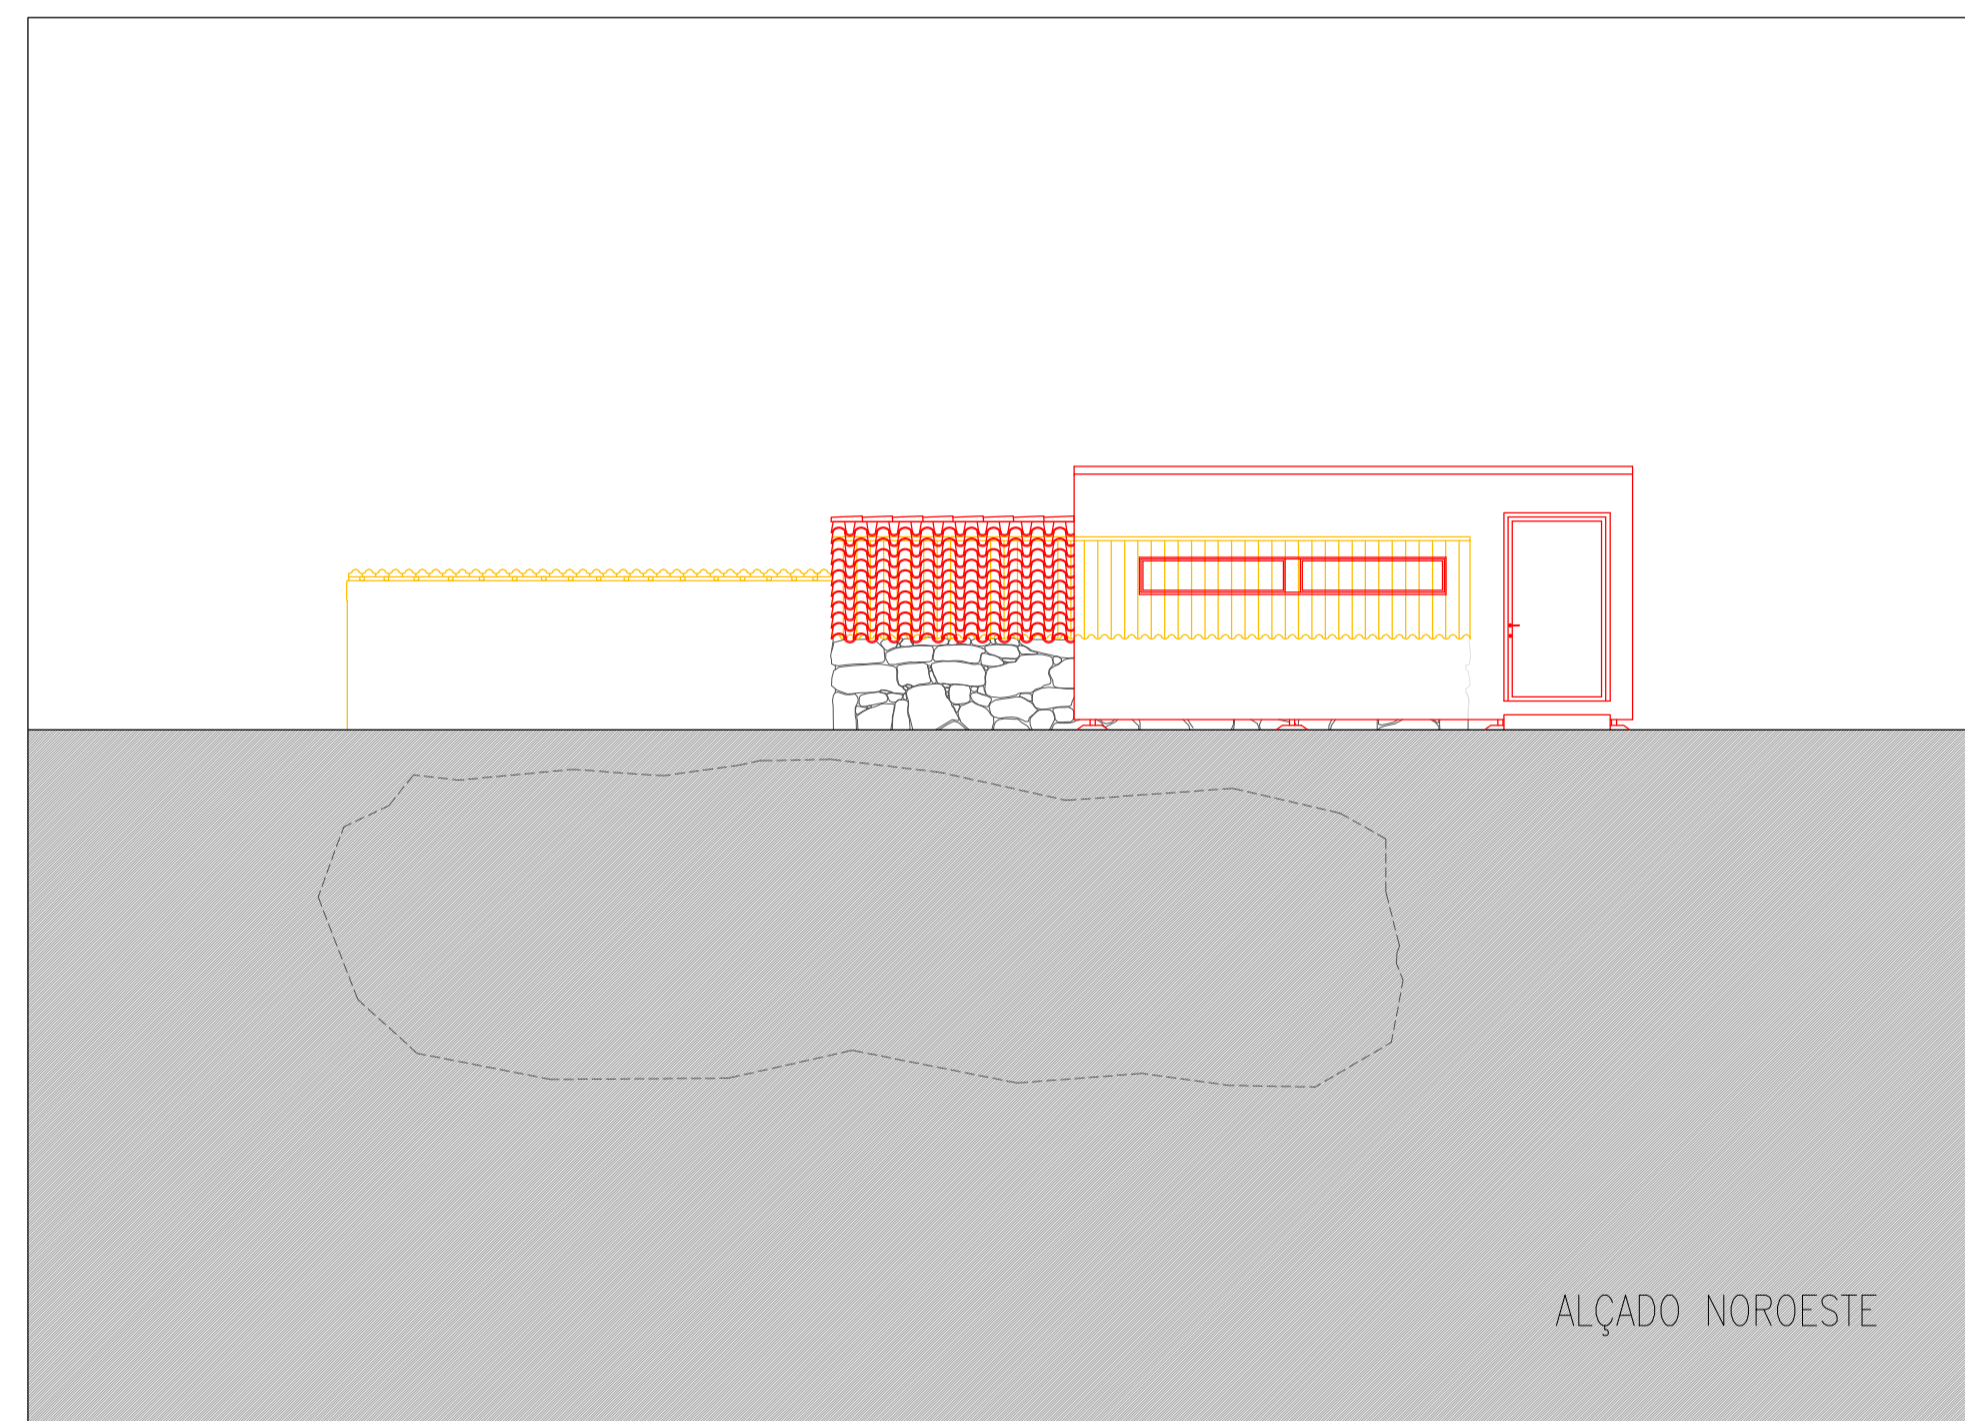

PLANTA PISO TÉRREO

PLANTA PISO 1

CORTE 01

ALÇADO SUDESTE

ALÇADO NOROESTE

CORTE 02

ALÇADO NORDESTE

ALÇADO SUDOESTE

LEGENDA:

- MANTER (PRETO)
- DEMOLIR (AMARELO)
- CONSTRUIR (VERMELHO)

PROJETO:  
 UMA CASA COM PASSADO, UM PASSADO COM FUTURO  
 REABILITAÇÃO DE CASA VERNACULAR

OBJETO:  
 VERMELHOS E AMARELOS  
 PLANTAS, CORTES E ALÇADOS

DATA:  
 OUTUBRO 2018

LÓCAL:  
 LUGAR DE PEREIRA, (BASTO) SÃO CLEMENTE  
 CELORICO DE BASTO

ESCALAS:  
 ESCALA 1/100

DESENHO N.º  
 03 - VA