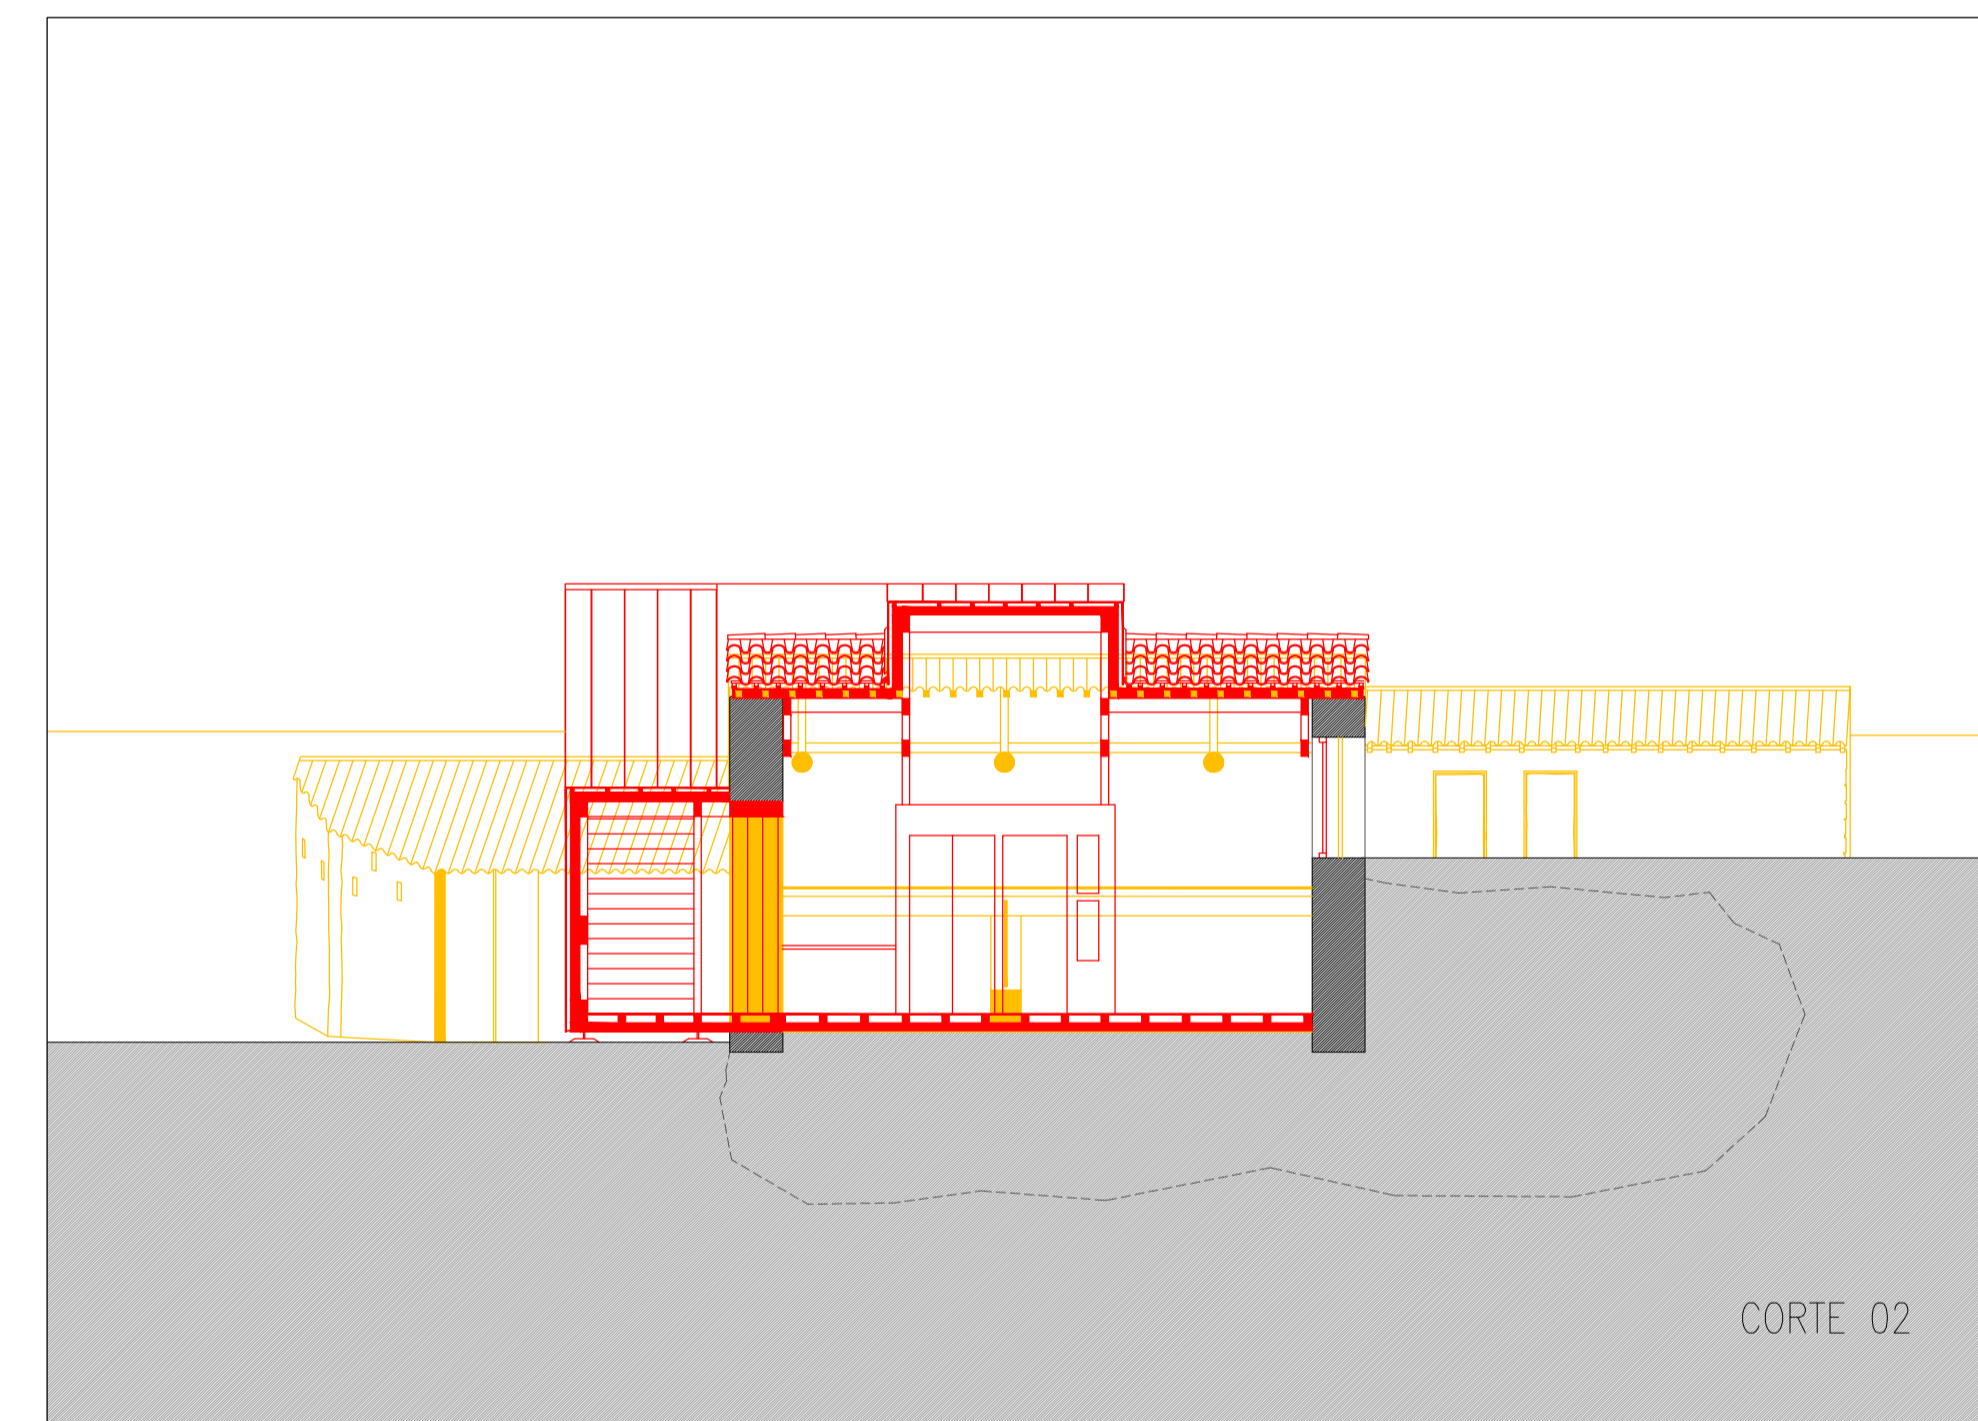

PLANTA PISO TÉRREO

PLANTA PISO 1

CORTE 01

ALÇADO SUDESTE

ALÇADO NOROESTE

CORTE 02

ALÇADO NORDESTE

ALÇADO SUDOESTE

LEGENDA:

- MANTER (PRETO)
- DEMOLIR (AMARELO)
- CONSTRUIR (VERMELHO)

PROJETO:  
 UMA CASA COM PASSADO, UM PASSADO COM FUTURO  
 REABILITAÇÃO DE CASA VERNACULAR

OBJETO:  
 VERMELHOS E AMARELOS  
 PLANTAS, CORTES E ALÇADOS

DATA:  
 OUTUBRO 2018

LÓCAL:  
 LUGAR DE PEREIRA, (BASTO) SÃO CLEMENTE  
 CELORICO DE BASTO

ESCALAS:  
 ESCALA 1/100

DESENHO N.º  
 03 - VA