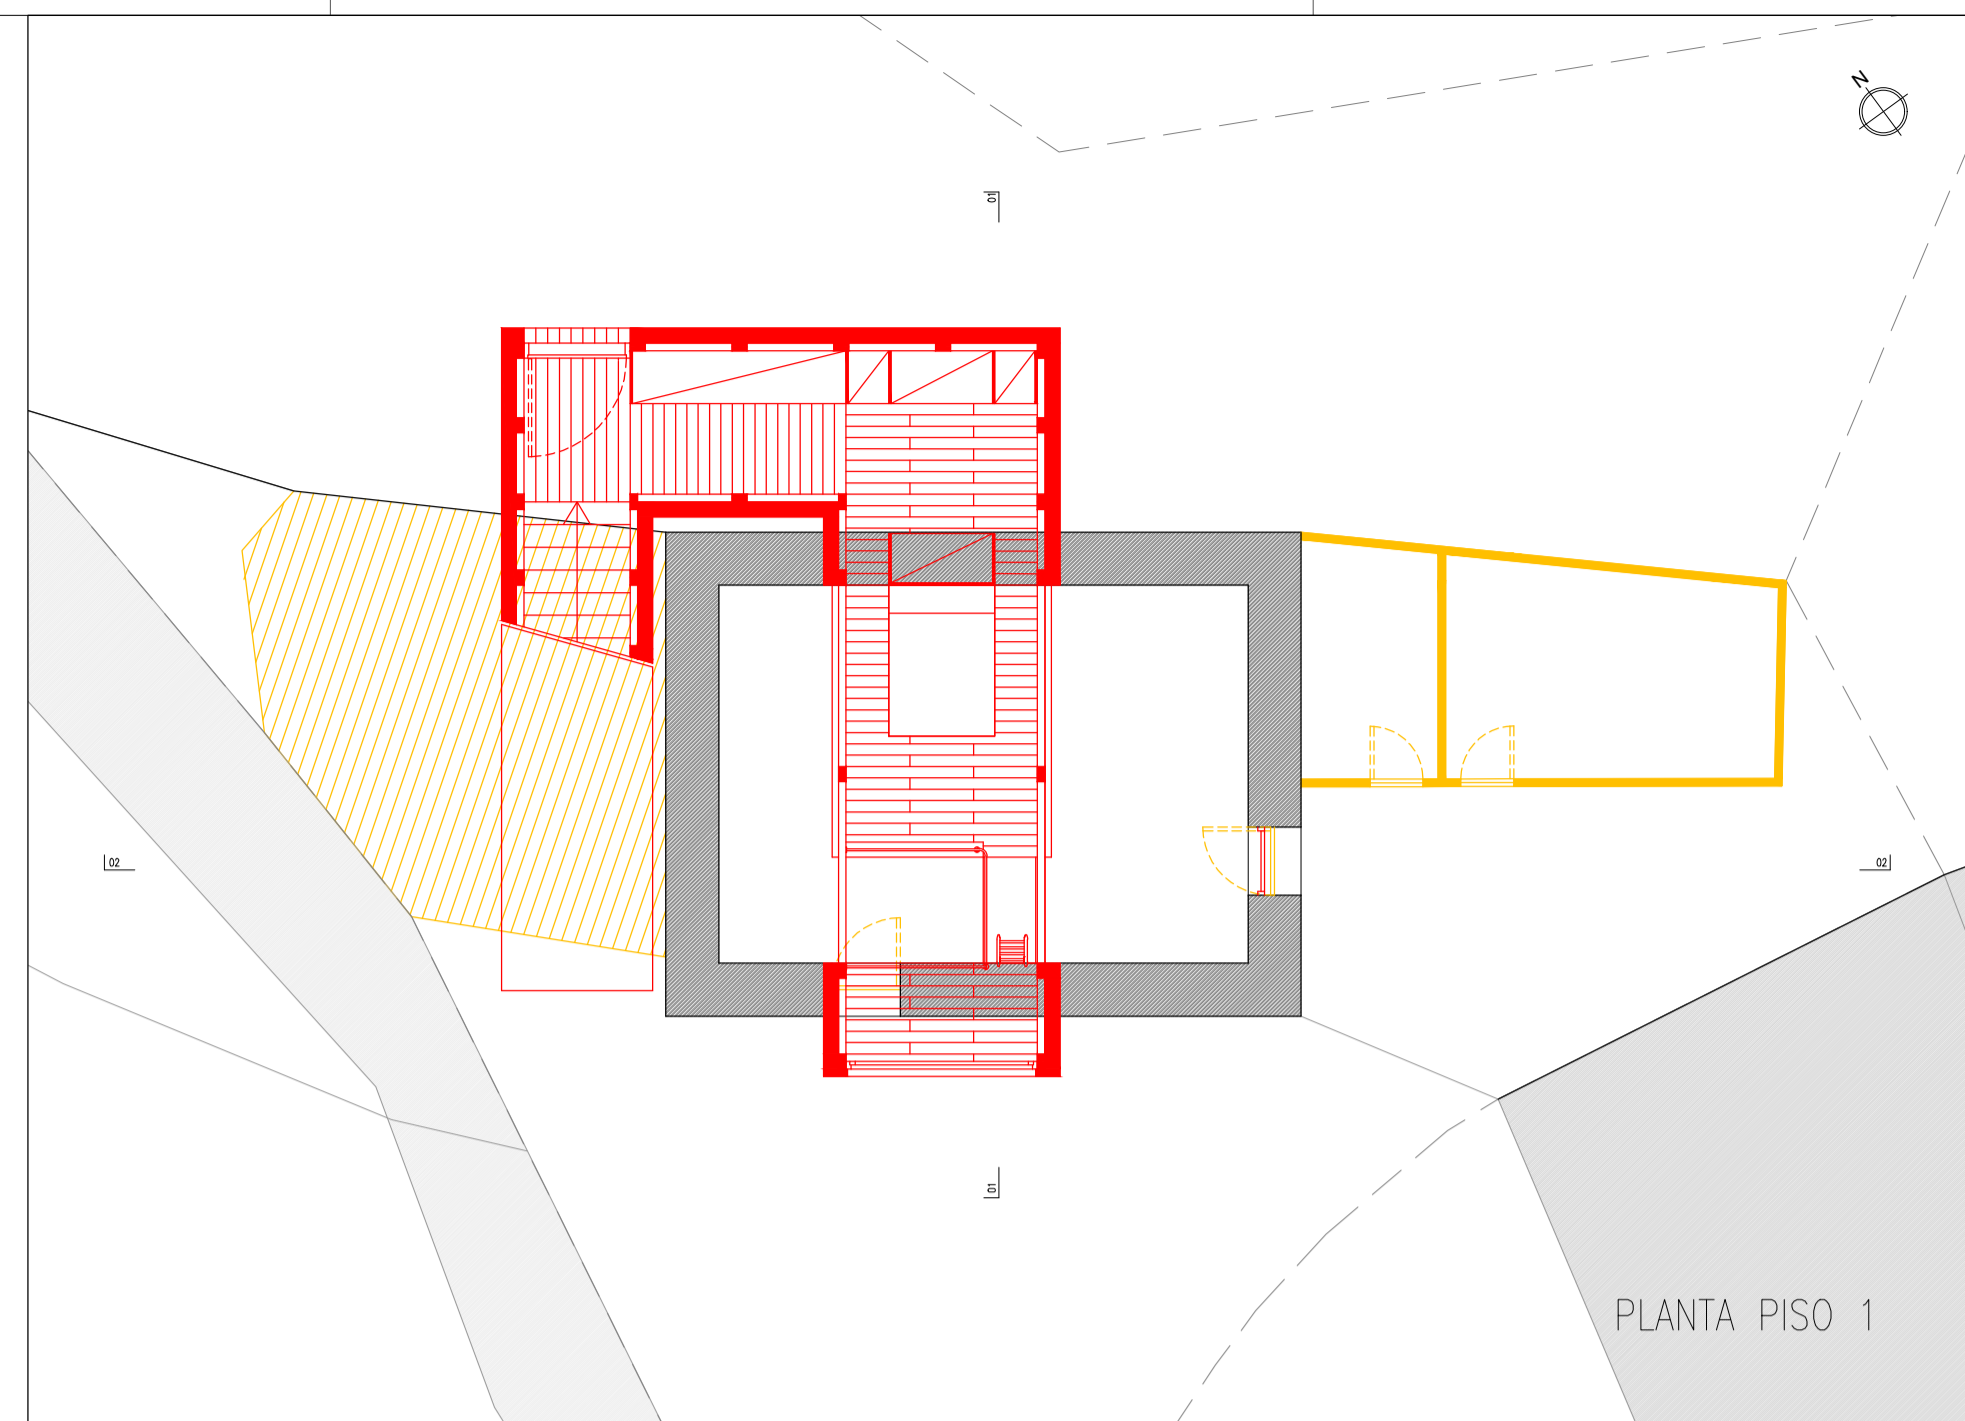

PLANTA PISO TÉRREO

PLANTA PISO 1

CORTE 01

ALÇADO SUDESTE

ALÇADO NOROESTE

CORTE 02

ALÇADO NORDESTE

ALÇADO SUDOESTE

LEGENDA:

- MANTER (PRETO)
- DEMOLIR (AMARELO)
- CONSTRUIR (VERMELHO)

PROJETO:  
 UMA CASA COM PASSADO, UM PASSADO COM FUTURO  
 REABILITAÇÃO DE CASA VERNACULAR

OBJETO:  
 VERMELHOS E AMARELOS  
 PLANTAS, CORTES E ALÇADOS

DATA:  
 OUTUBRO 2018

LÓCAL:  
 LUGAR DE PEREIRA, (BASTO) SÃO CLEMENTE  
 CELORICO DE BASTO

ESCALAS:  
 ESCALA 1/100

DESENHO N.º  
 03 - VA