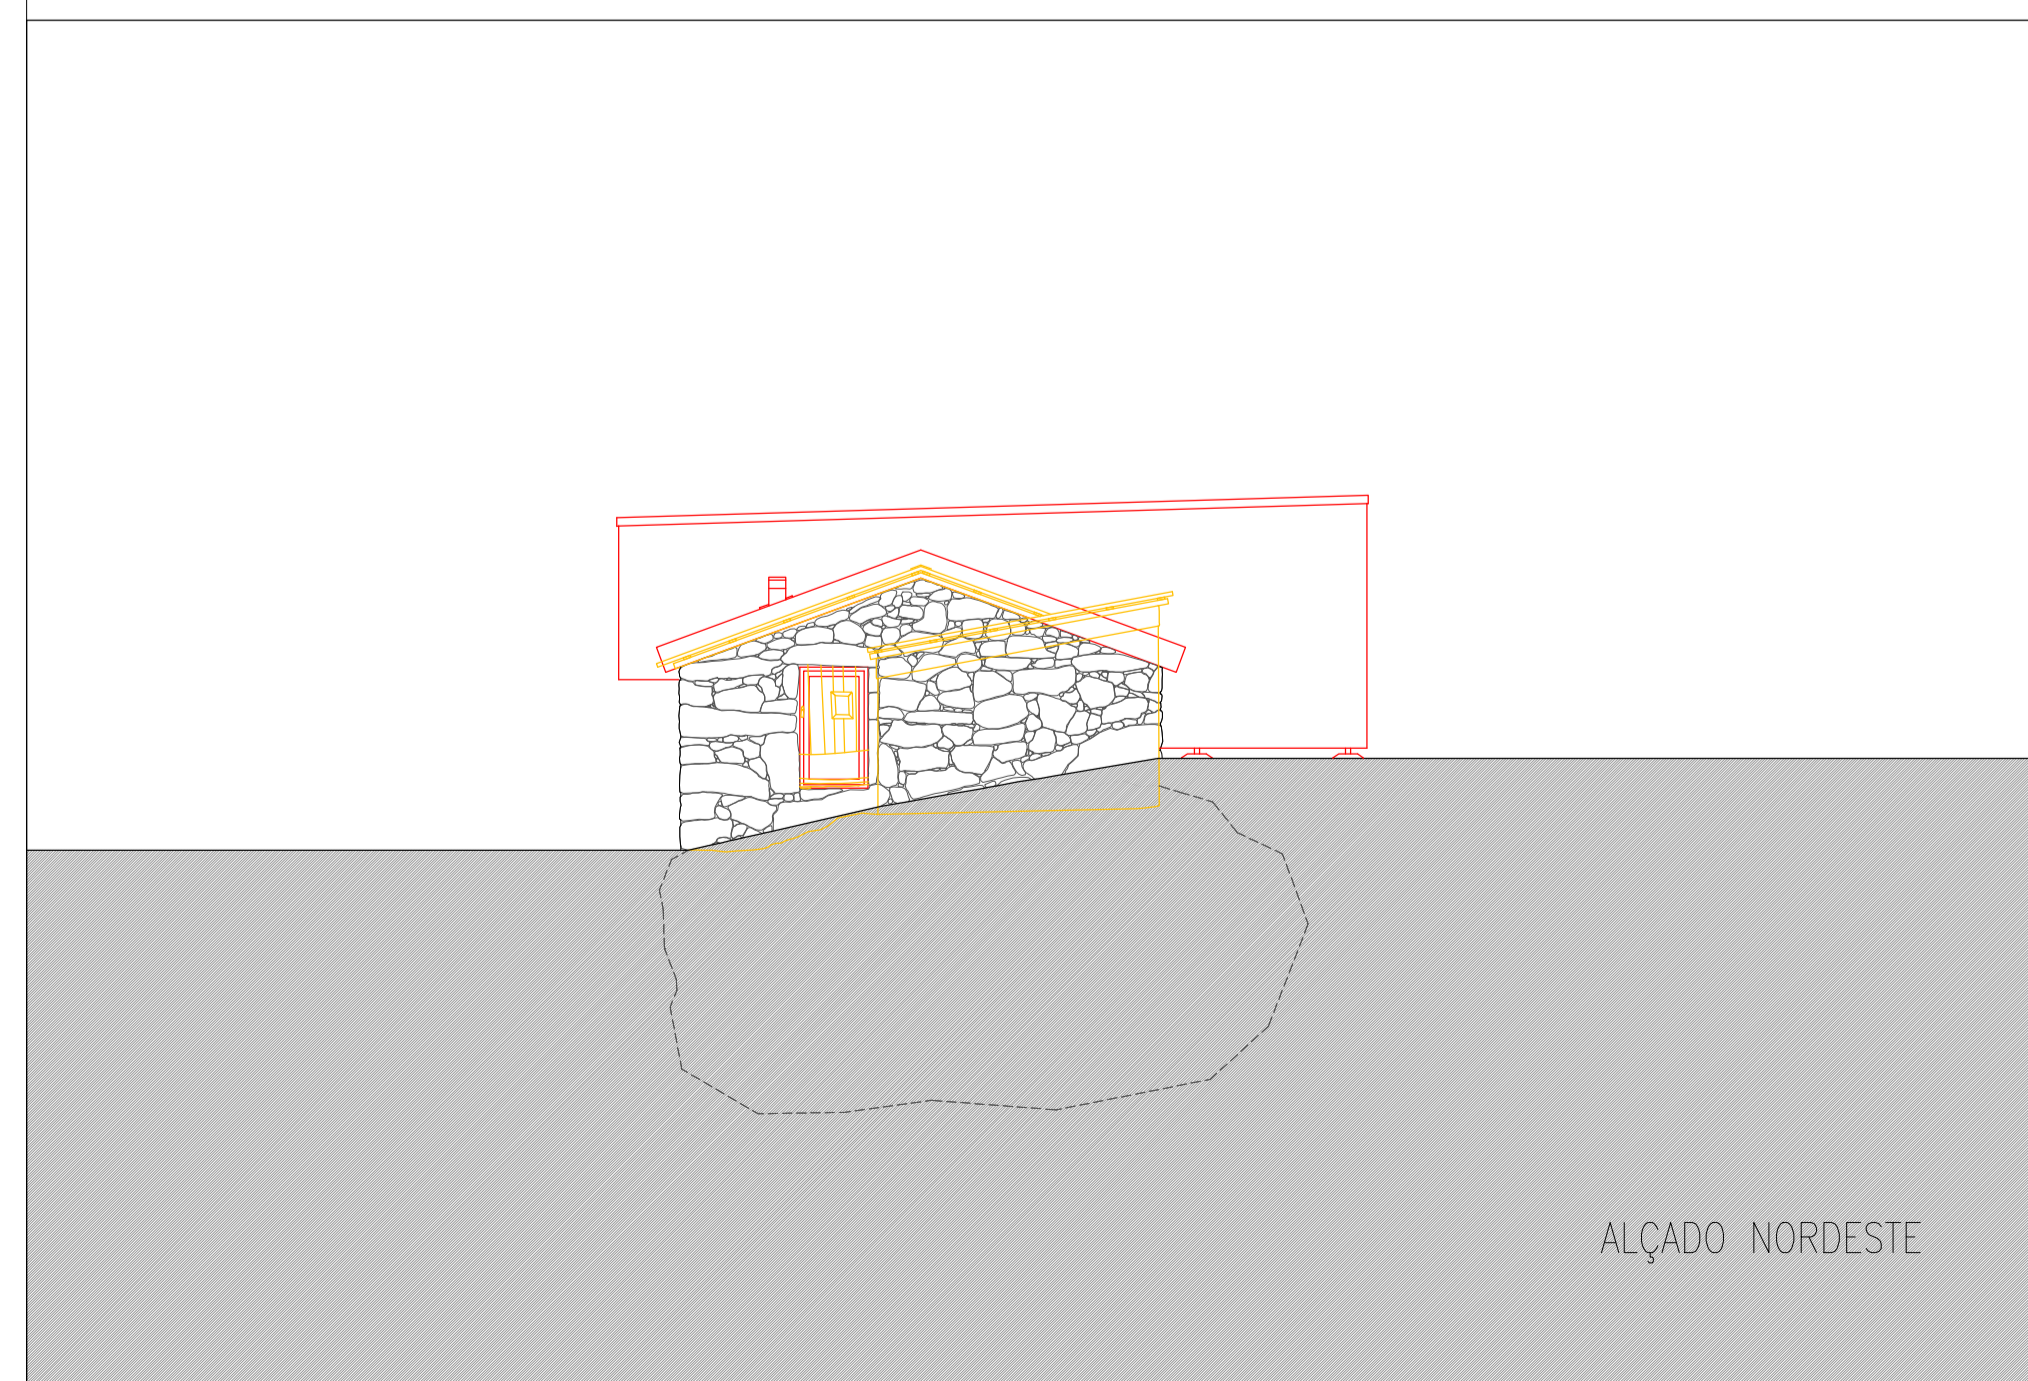

PLANTA PISO TÉRREO

PLANTA PISO 1

CORTE 01

ALÇADO SUDESTE

ALÇADO NOROESTE

CORTE 02

ALÇADO NORDESTE

ALÇADO SUDOESTE

LEGENDA:

- MANTER (PRETO)
- DEMOLIR (AMARELO)
- CONSTRUIR (VERMELHO)

PROJETO:  
 UMA CASA COM PASSADO, UM PASSADO COM FUTURO  
 REABILITAÇÃO DE CASA VERNACULAR

OBJETO:  
 VERMELHOS E AMARELOS  
 PLANTAS, CORTES E ALÇADOS

DATA:  
 OUTUBRO 2018

LÓCAL:  
 LUGAR DE PEREIRA, (BASTO) SÃO CLEMENTE  
 CELORICO DE BASTO

ESCALAS:  
 ESCALA 1/100

DESENHO N.º  
 03 - VA