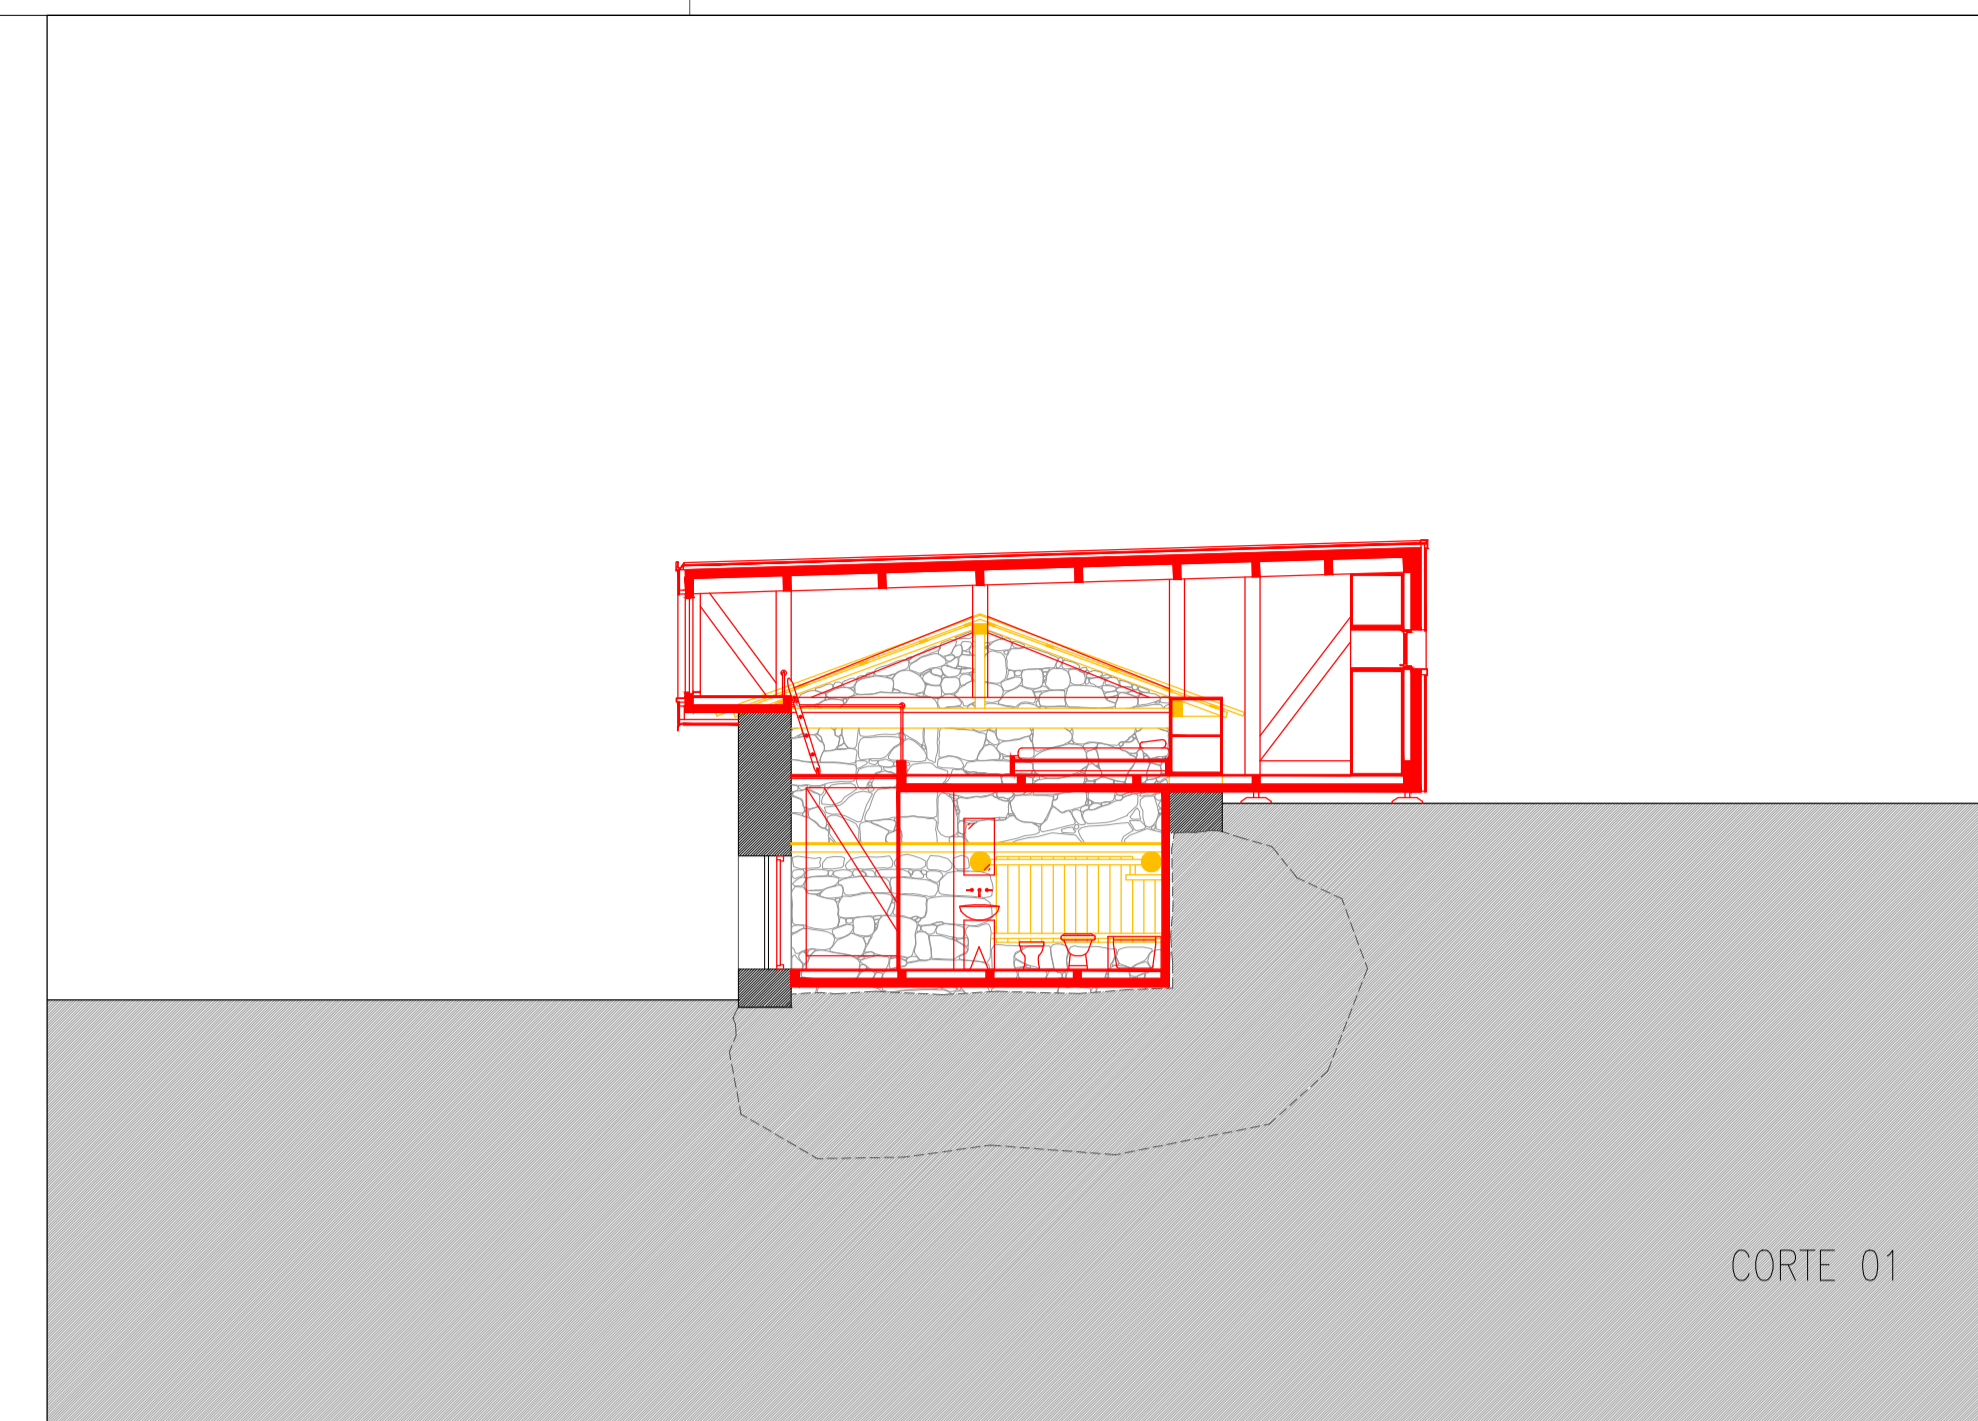

PLANTA PISO TÉRREO

PLANTA PISO 1

CORTE 01

ALÇADO SUDESTE

ALÇADO NOROESTE

CORTE 02

ALÇADO NORDESTE

ALÇADO SUDOESTE

LEGENDA:

- MANTER (PRETO)
- DEMOLIR (AMARELO)
- CONSTRUIR (VERMELHO)

PROJETO:  
 UMA CASA COM PASSADO, UM PASSADO COM FUTURO  
 REABILITAÇÃO DE CASA VERNACULAR

OBJETO:  
 VERMELHOS E AMARELOS  
 PLANTAS, CORTES E ALÇADOS

DATA:  
 OUTUBRO 2018

LÓCAL:  
 LUGAR DE PEREIRA, (BASTO) SÃO CLEMENTE  
 CELORICO DE BASTO

ESCALAS:  
 ESCALA 1/100

DESENHO N.º  
 03 - VA