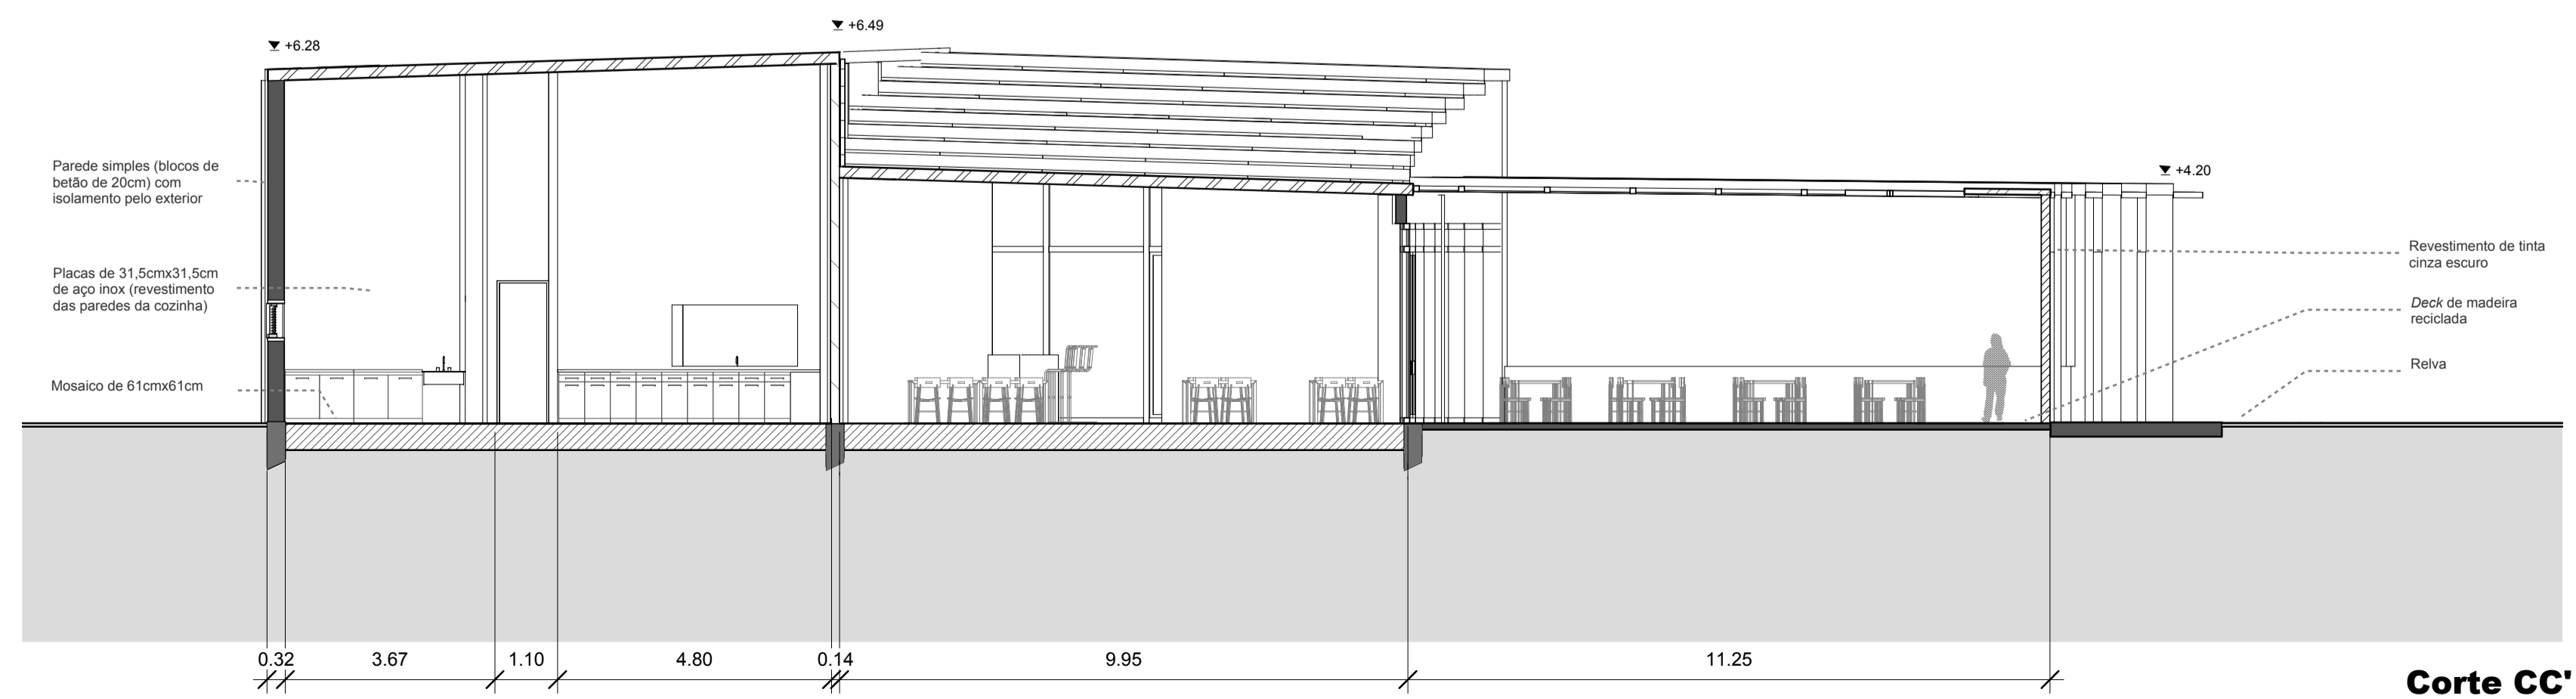

Corte AA'

Corte BB'

Corte CC'

Universidade da Beira Interior	
Orientando: Patrícia Martins Nº 18565	
Projecto: <i>New York Theater City</i> , proposta para o concurso internacional de ideias	
Local: Nova Iorque	
Designação:	
Cortes AA', BB' e CC', edifício 2 (restaurante)	
Desenho:	
Escola:	22
1 : 100	Outubro 2011