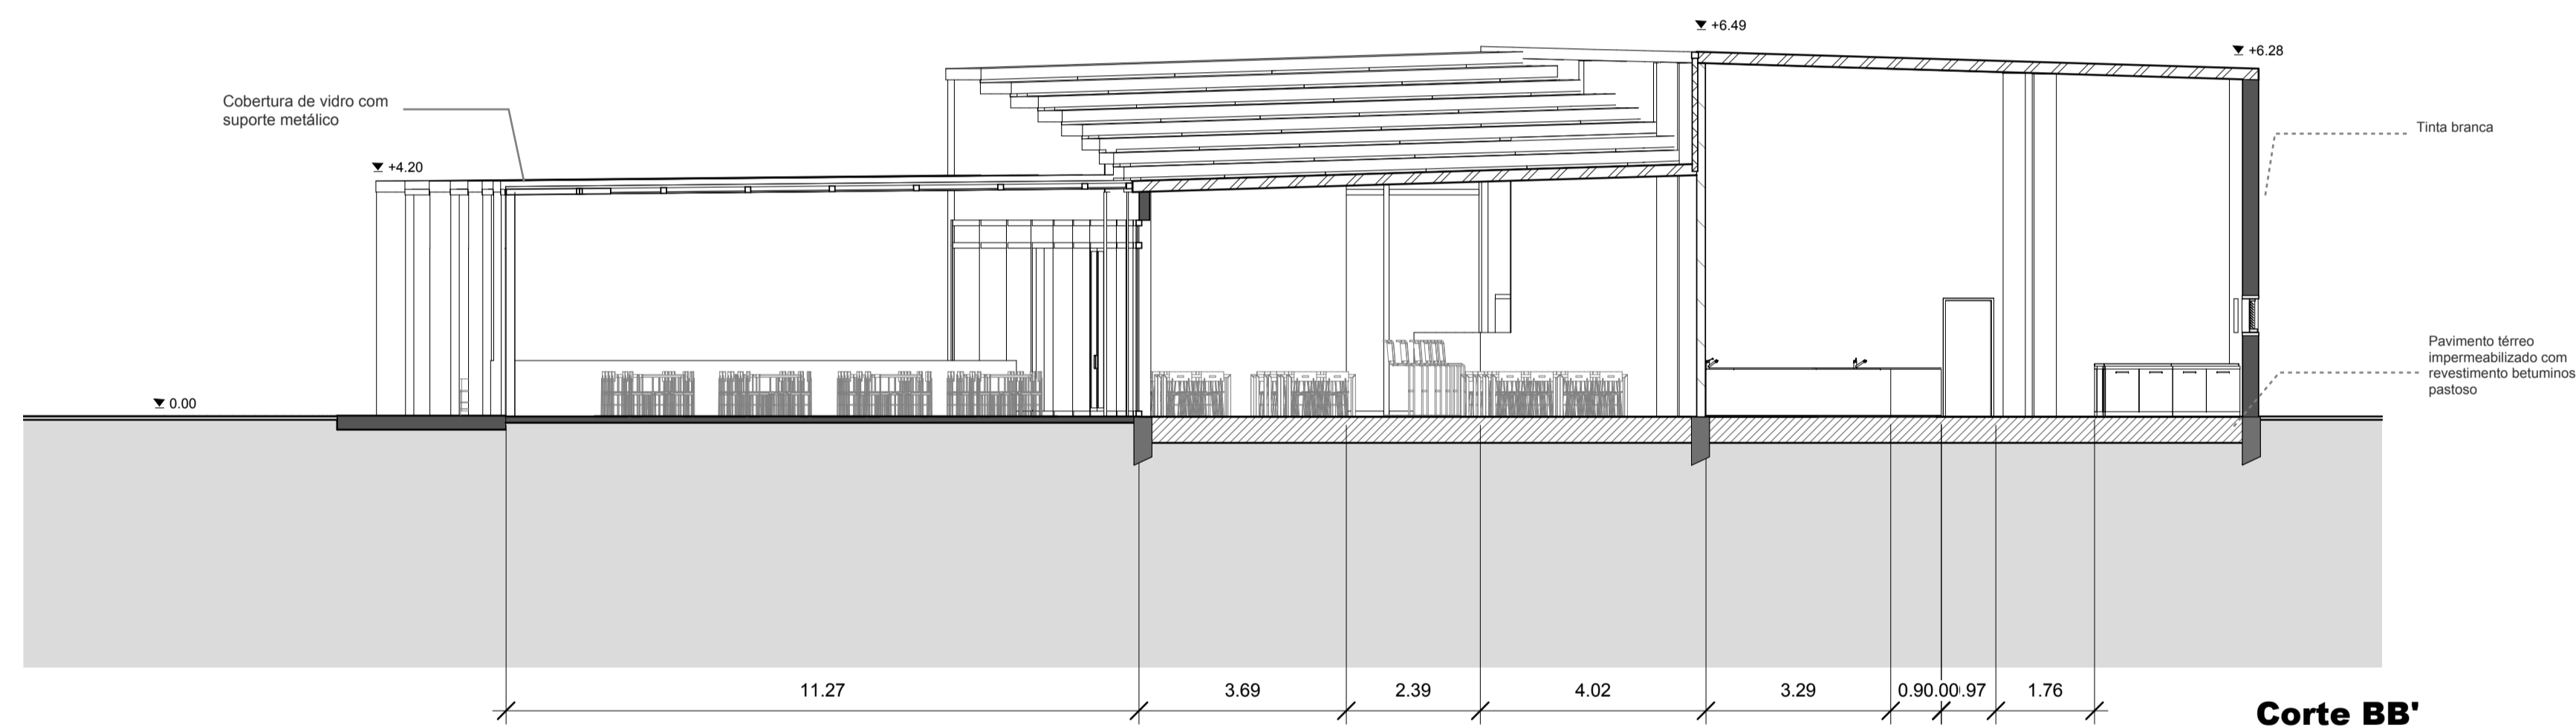

Corte AA'

Corte BB'

Corte CC'

Universidade da Beira Interior	
Orientando: Patrícia Martins Nº 18565	
Projecto: <i>New York Theater City</i> , proposta para o concurso internacional de ideias	
Local: Nova Iorque	
Designação:	
Cortes AA', BB' e CC', edifício 2 (restaurante)	
Desenho:	
Escola:	22
1 : 100	Outubro 2011