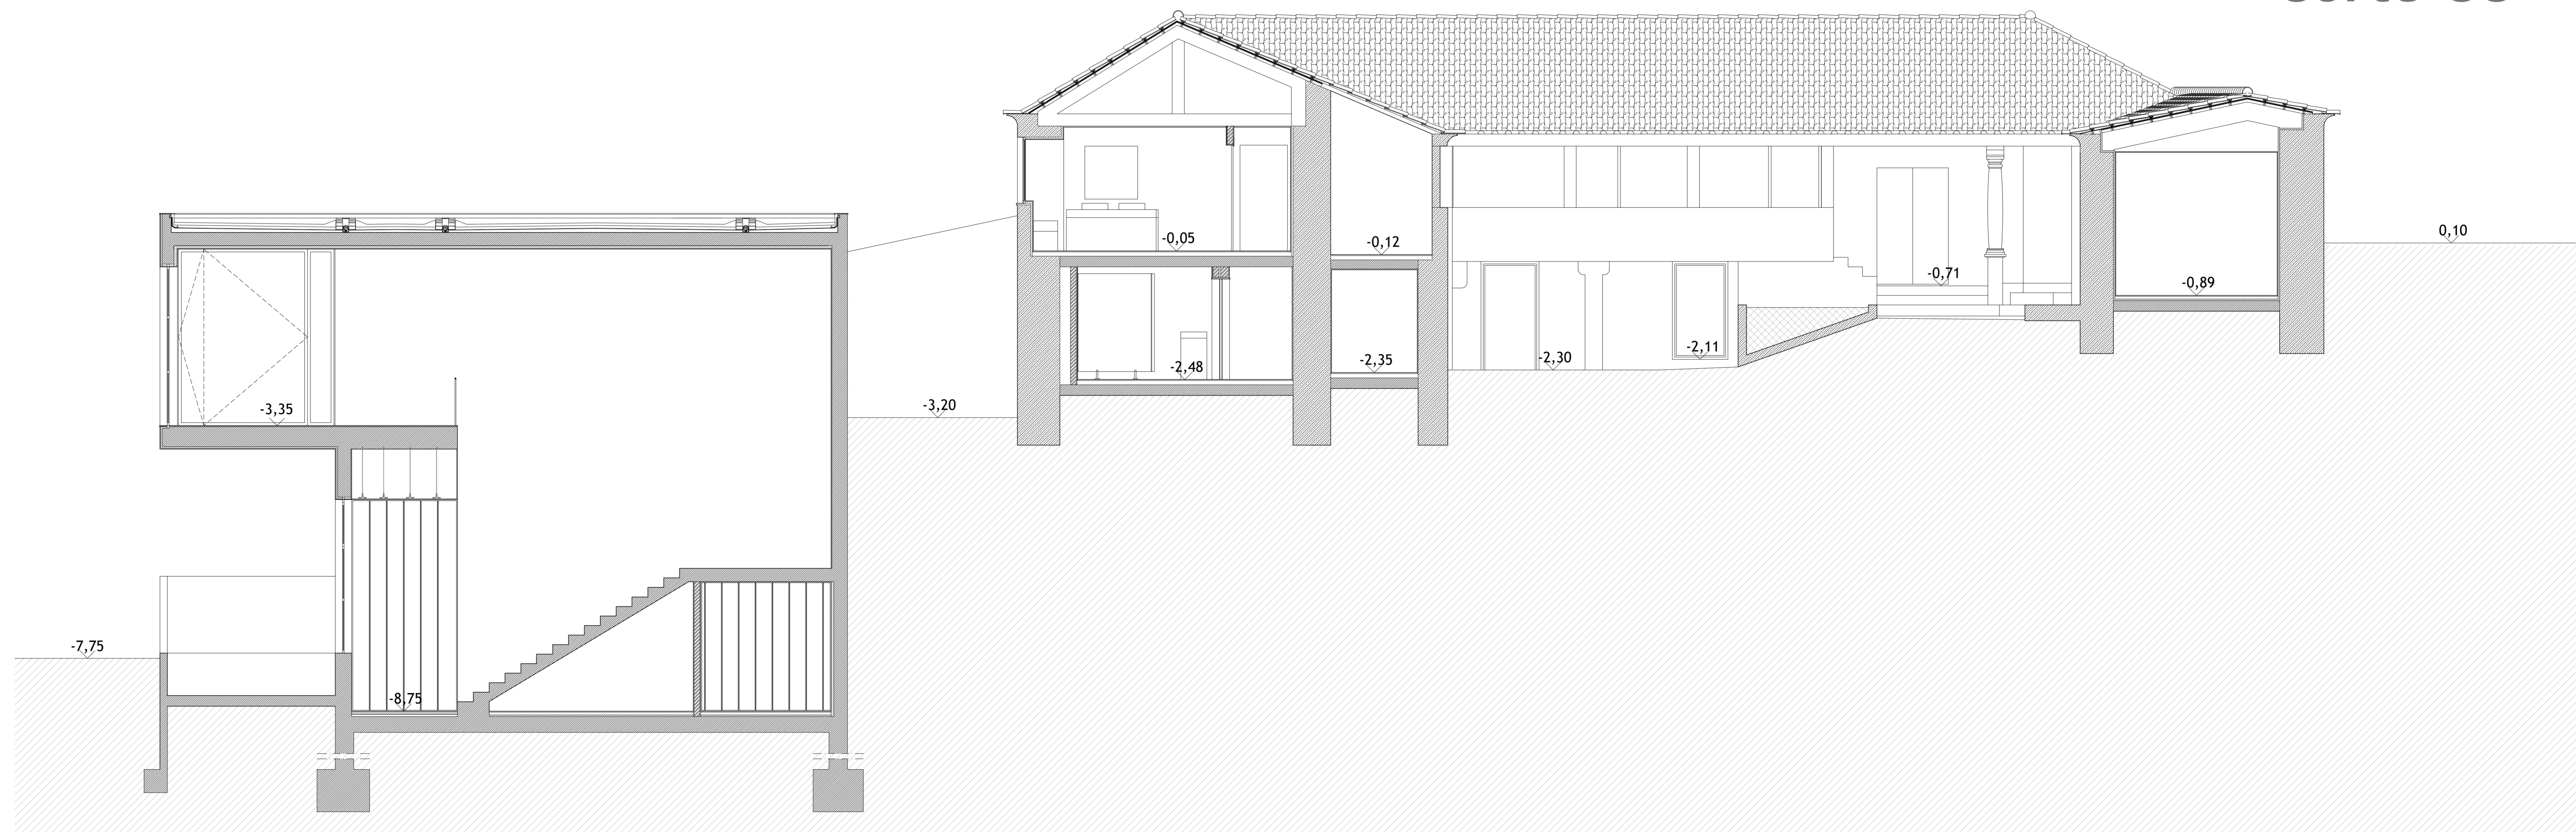

Corte CC'

Corte DD'

Universidade da Beira Interior
Dissertação para obtenção do Grau de Mestre em
Arquitetura
Tema:
Reabilitação e ampliação da Quinta do
Bodo em Sobrosa.
Projeto do Centro de Artes e Ofícios da
Madeira.
Local:
Sobrosa, Paredes
Aluna:
Cláudia Sofia Ferreira Pacheco
Orientador:
Prof. Doutor Michael Mathias
Co-Orientador:
Prof. Doutor Jorge Marum

Peça desenhada:

26

Cortes CC' e DD'

Esc. 1:50
Proposta
Covilhã, Outubro de 2018