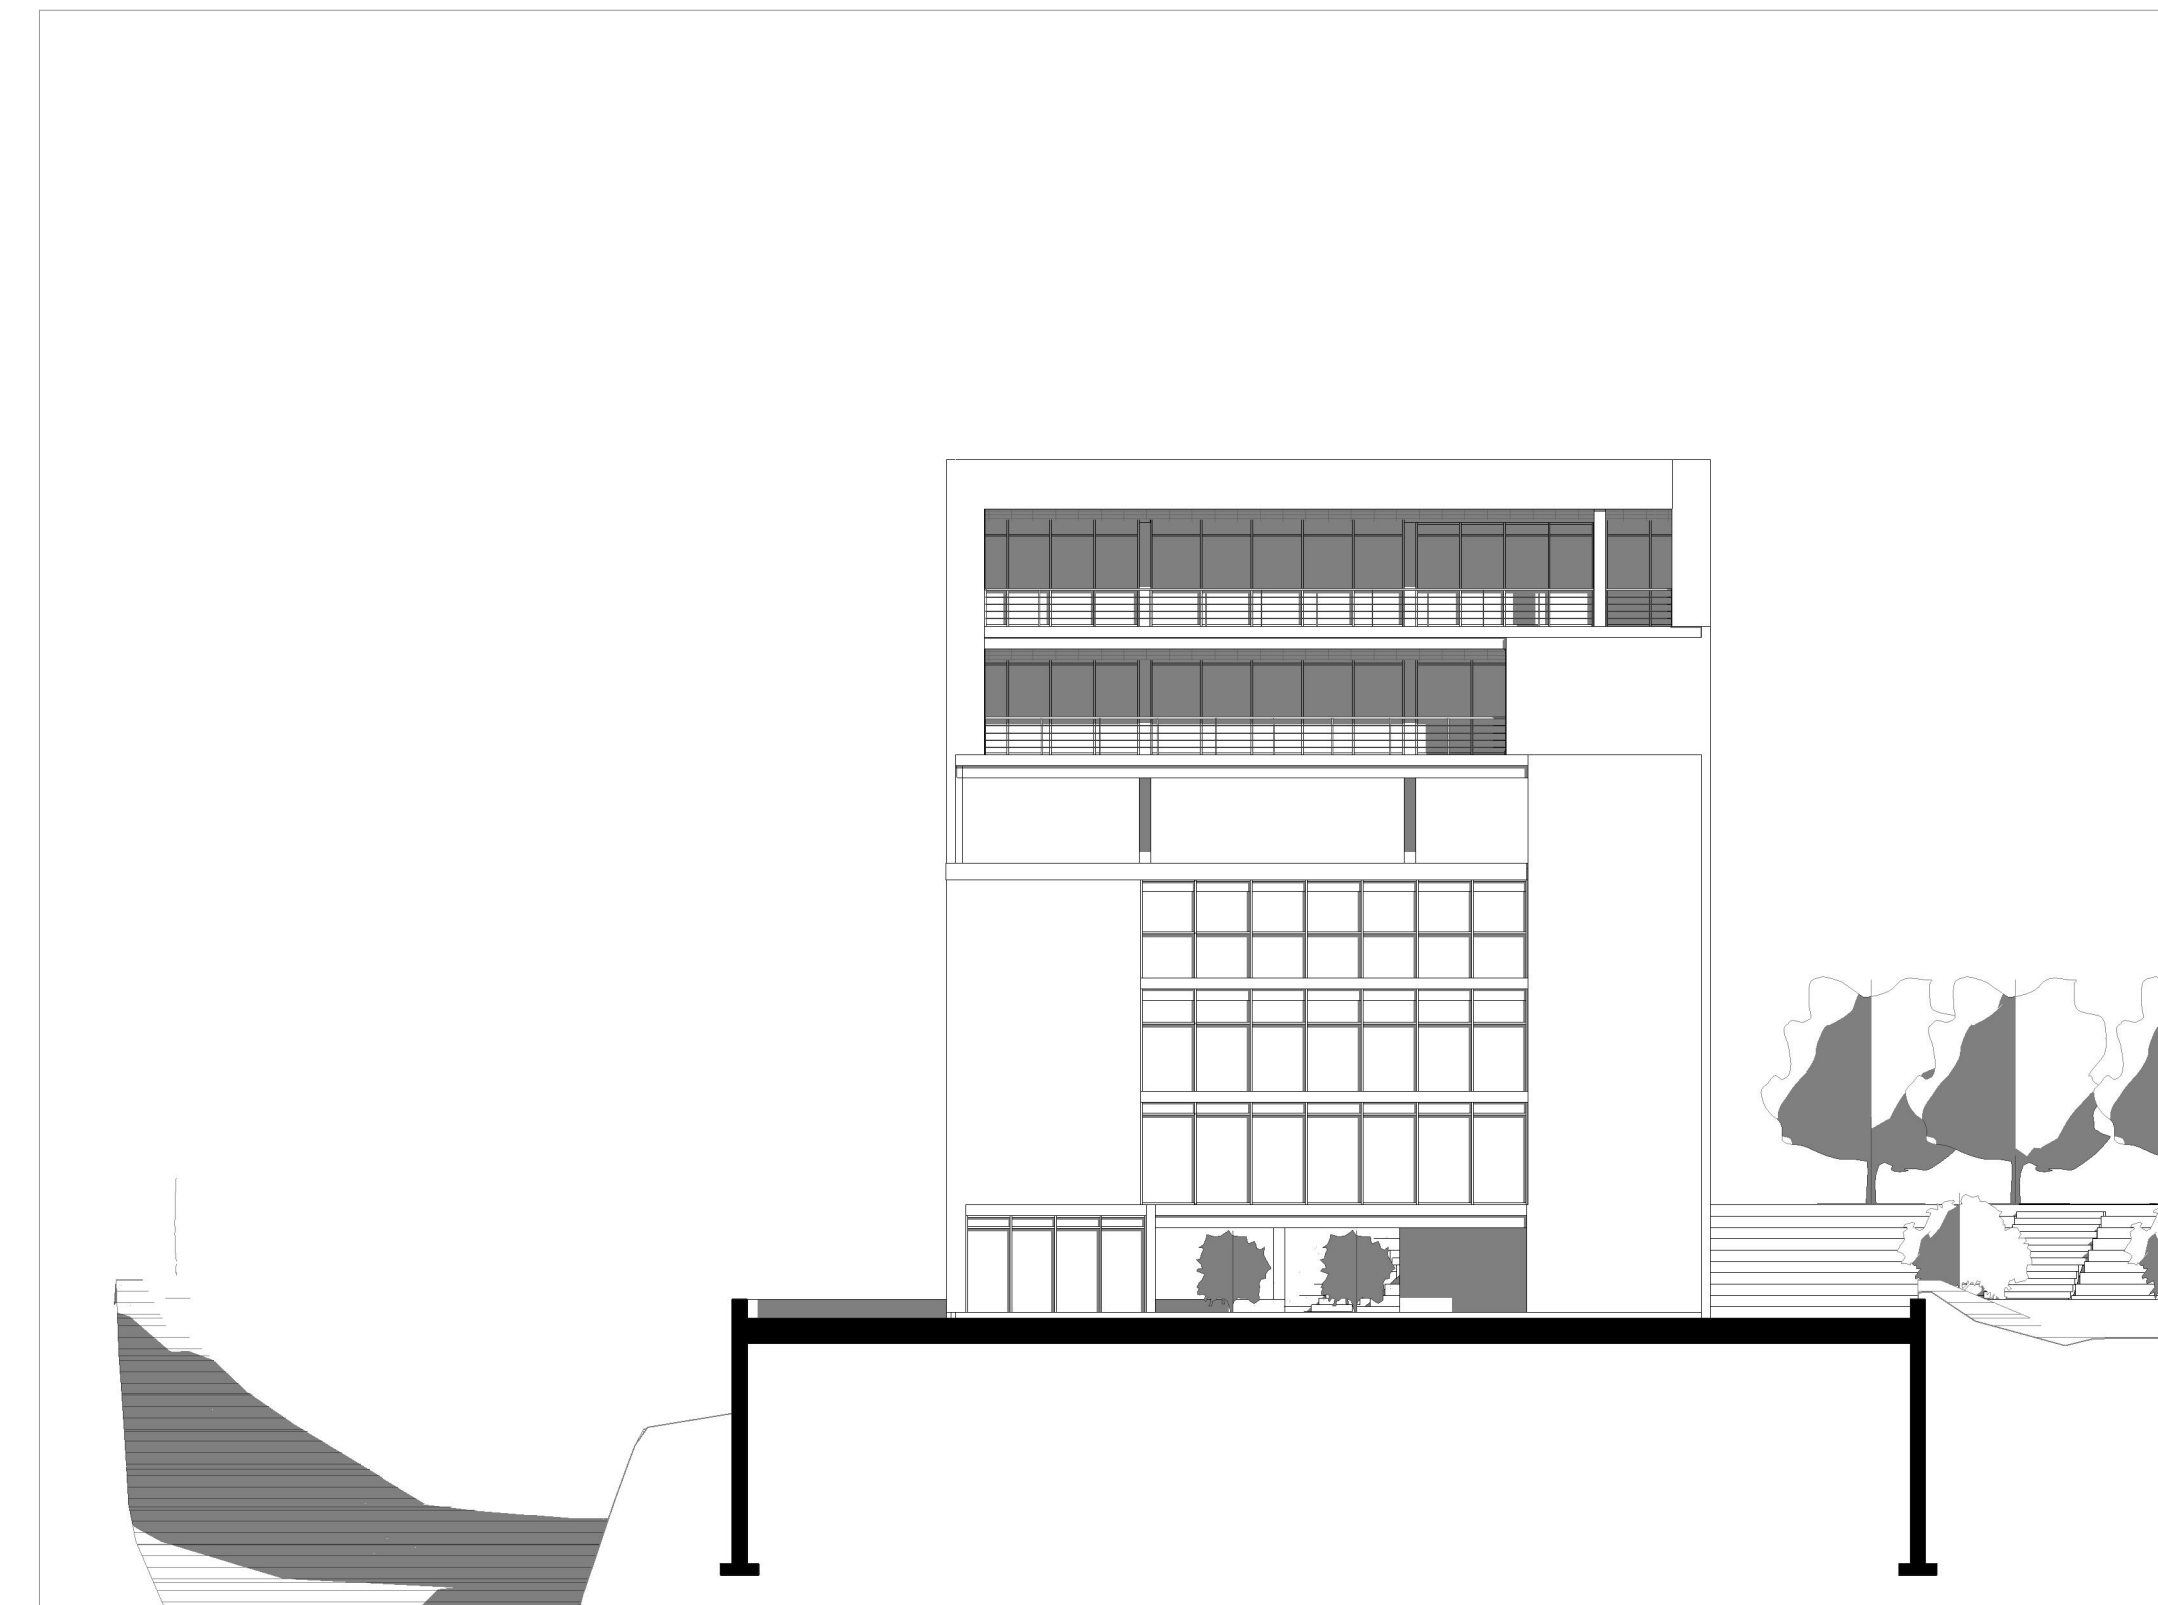

Piso 5

ALÇADO FRONTAL MIRADOURO

UNIVERSIDADE DA BEIRA INTERIOR - FACULDADE DE ENGENHARIAS			
	DISSERTAÇÃO PARA OBTENÇÃO DO GRAU DE MESTRE EM ARQUITETURA	ANO LETIVO 2015/2016	DATA: 10/04/16
	ZONAMENTO 6 - FAIAL (MADEIRA)	FOLHA Nº09	1:50 1:200
PONTE DOS SETE ARCOS			
PLANTA LOUNGE - ALÇADO FRONTAL MIRADOURO			
ORIENTADOR: PROF. DOUTOR JOSÉ DA SILVA NEVES DIAS			
ALUNO: Projetista			