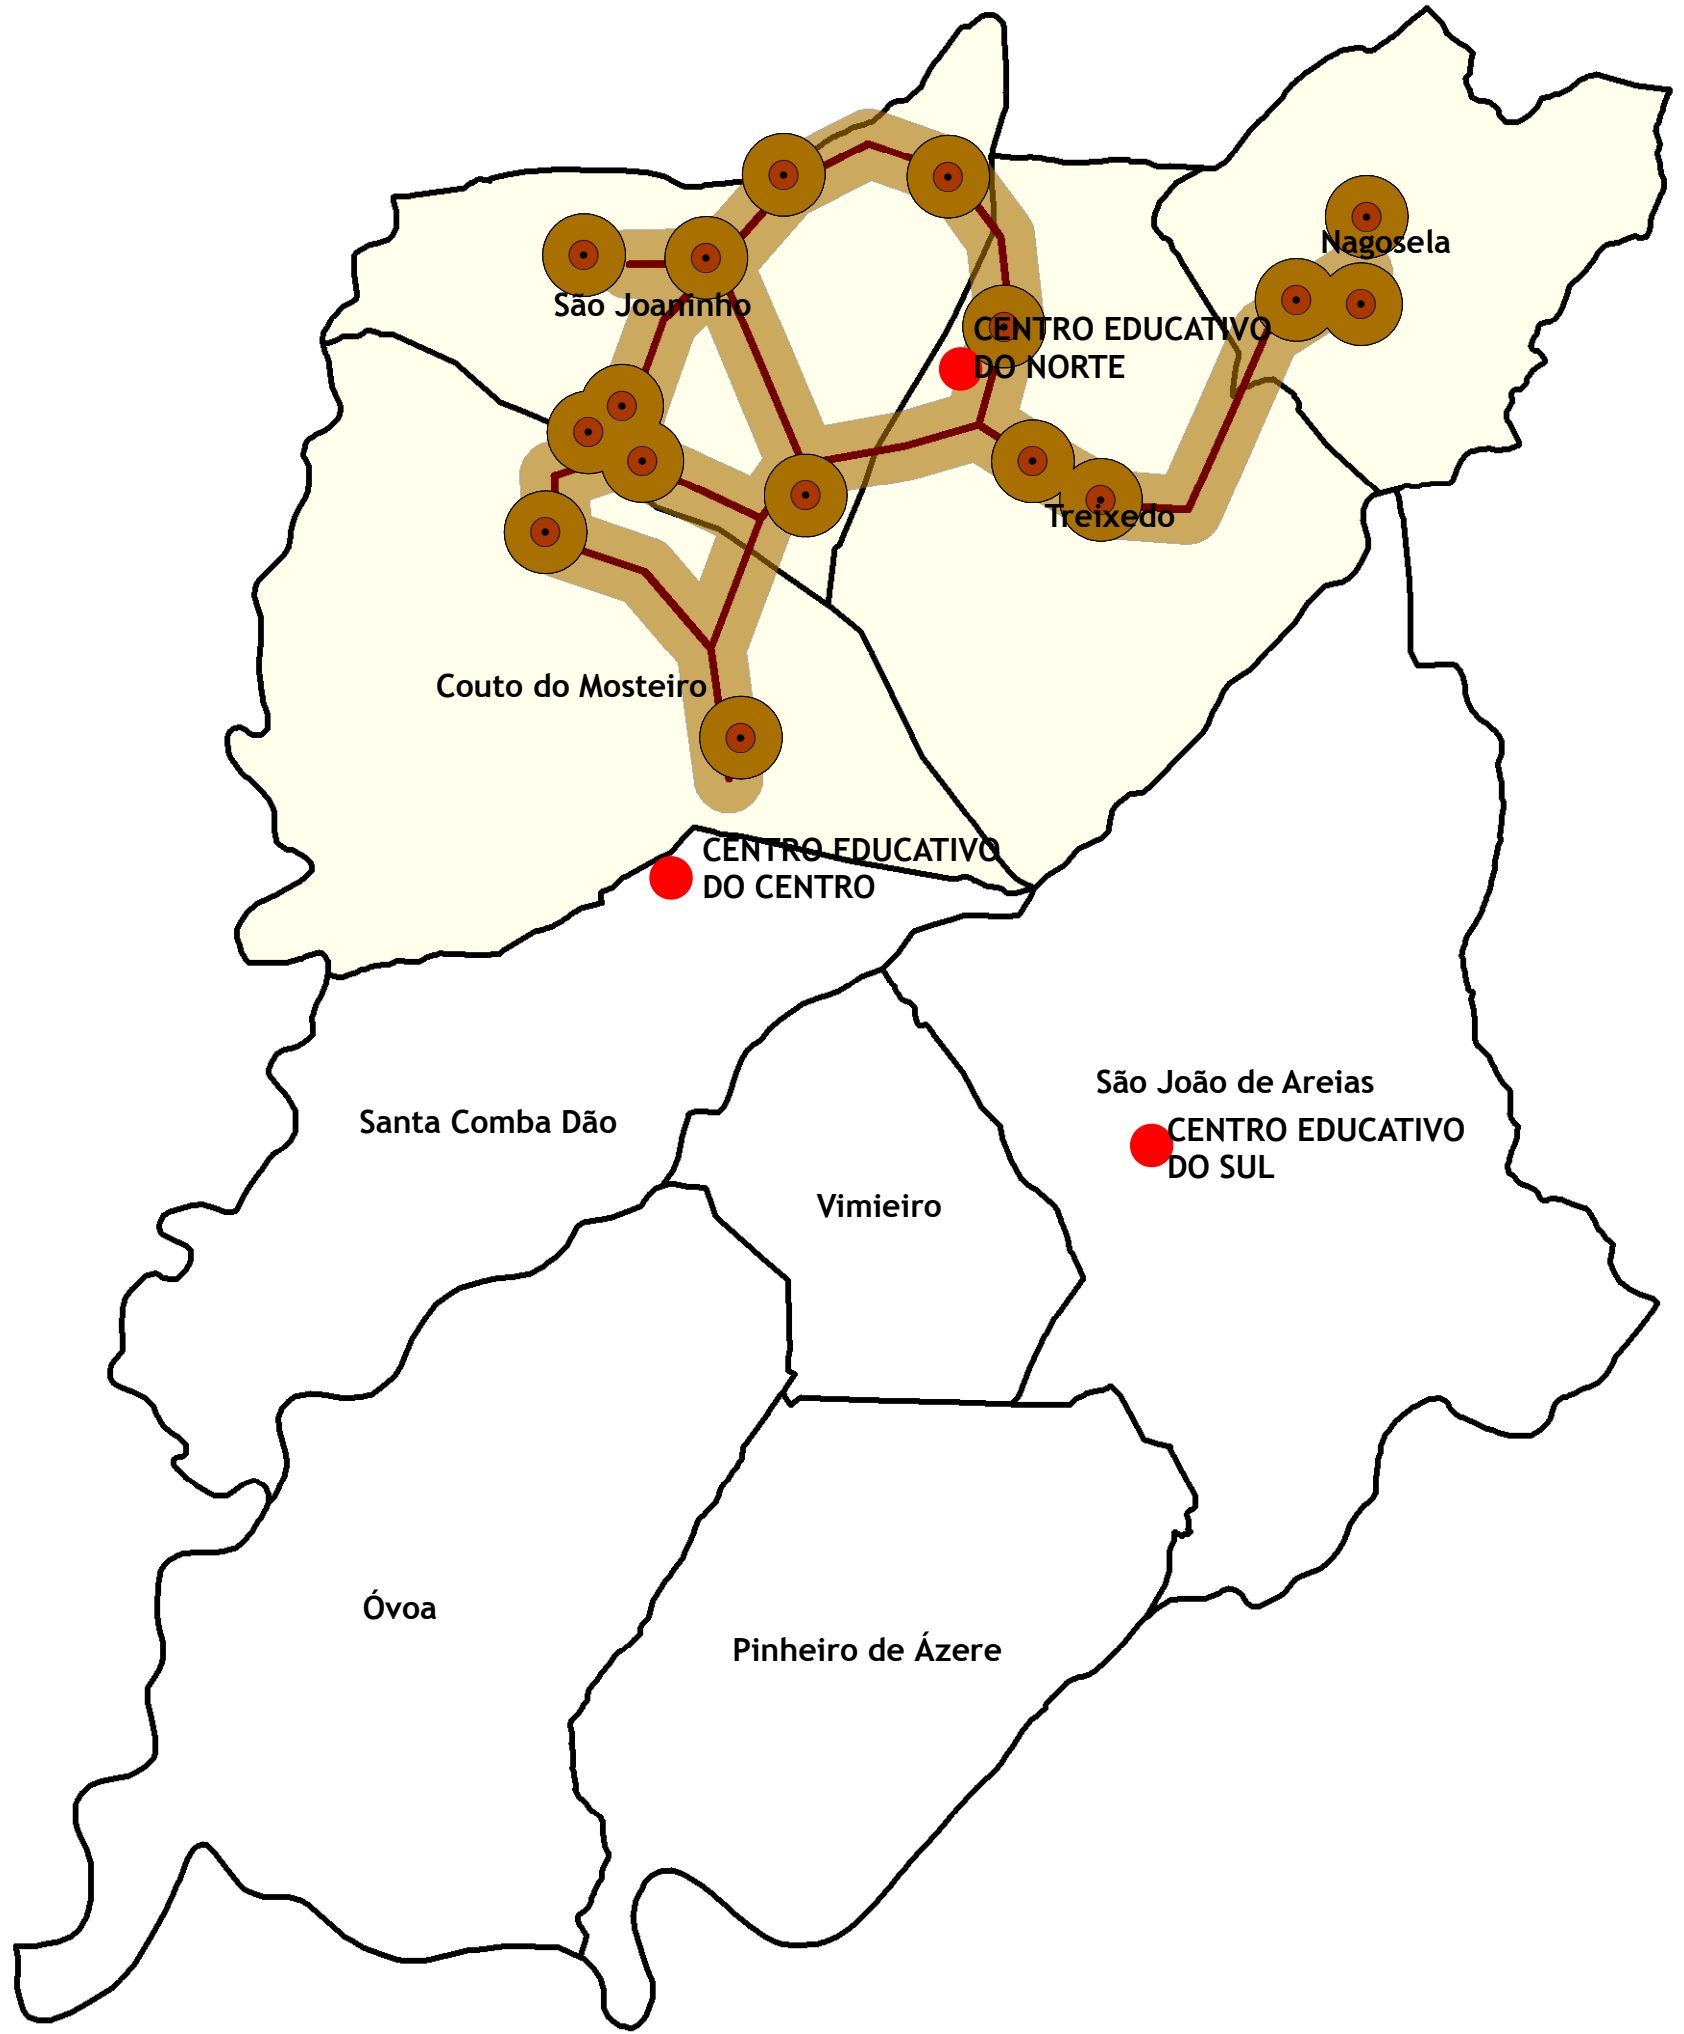

CÁLCULO DOS INDICADORES DE COBERTURA ESPACIAL
PARA OS TRANSPORTES DO CEN
LINHAS - BUFFER 250m
PARAGENS - BUFFER 300M

- Legenda:**
- Paragens_CEN
 - Linha TE que servem o CEN
 - Buffer 250m
 - Buffer 300m