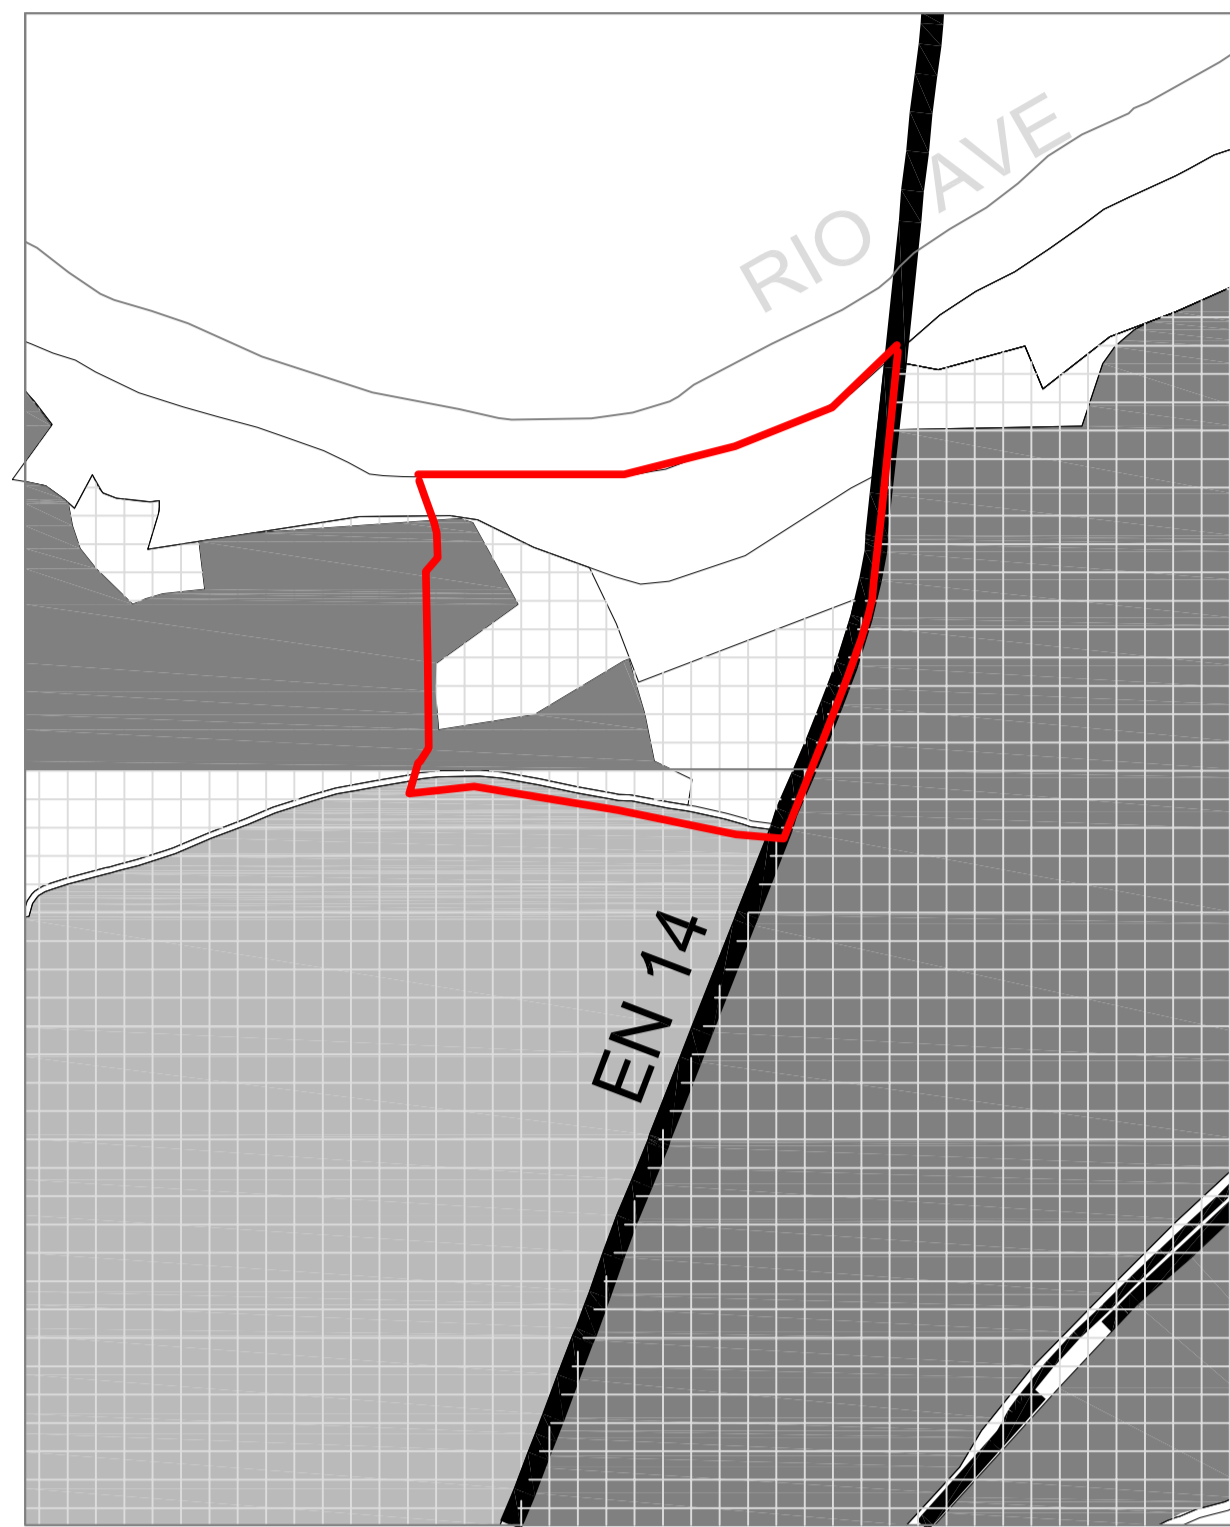

V. N. FAMALICÃO

LEGENDA:

- LIMITE DO MUNICÍPIO DA TROFA
- ▨ ZONAS DE CONSTRUÇÃO E DE EQUIPAMENTO
- ▨ ZONA INDUSTRIAL E DE ARMAZENAGEM
- ▨ ÁREAS DE SALVAGUARDA ESTRITA
- ▨ ÁREA NÃO URBANA
- ▨ ÁREAS URBANAS OCUPADAS

Planta de Ordenamento do Território

LEGENDA:
Limite da área de estudo