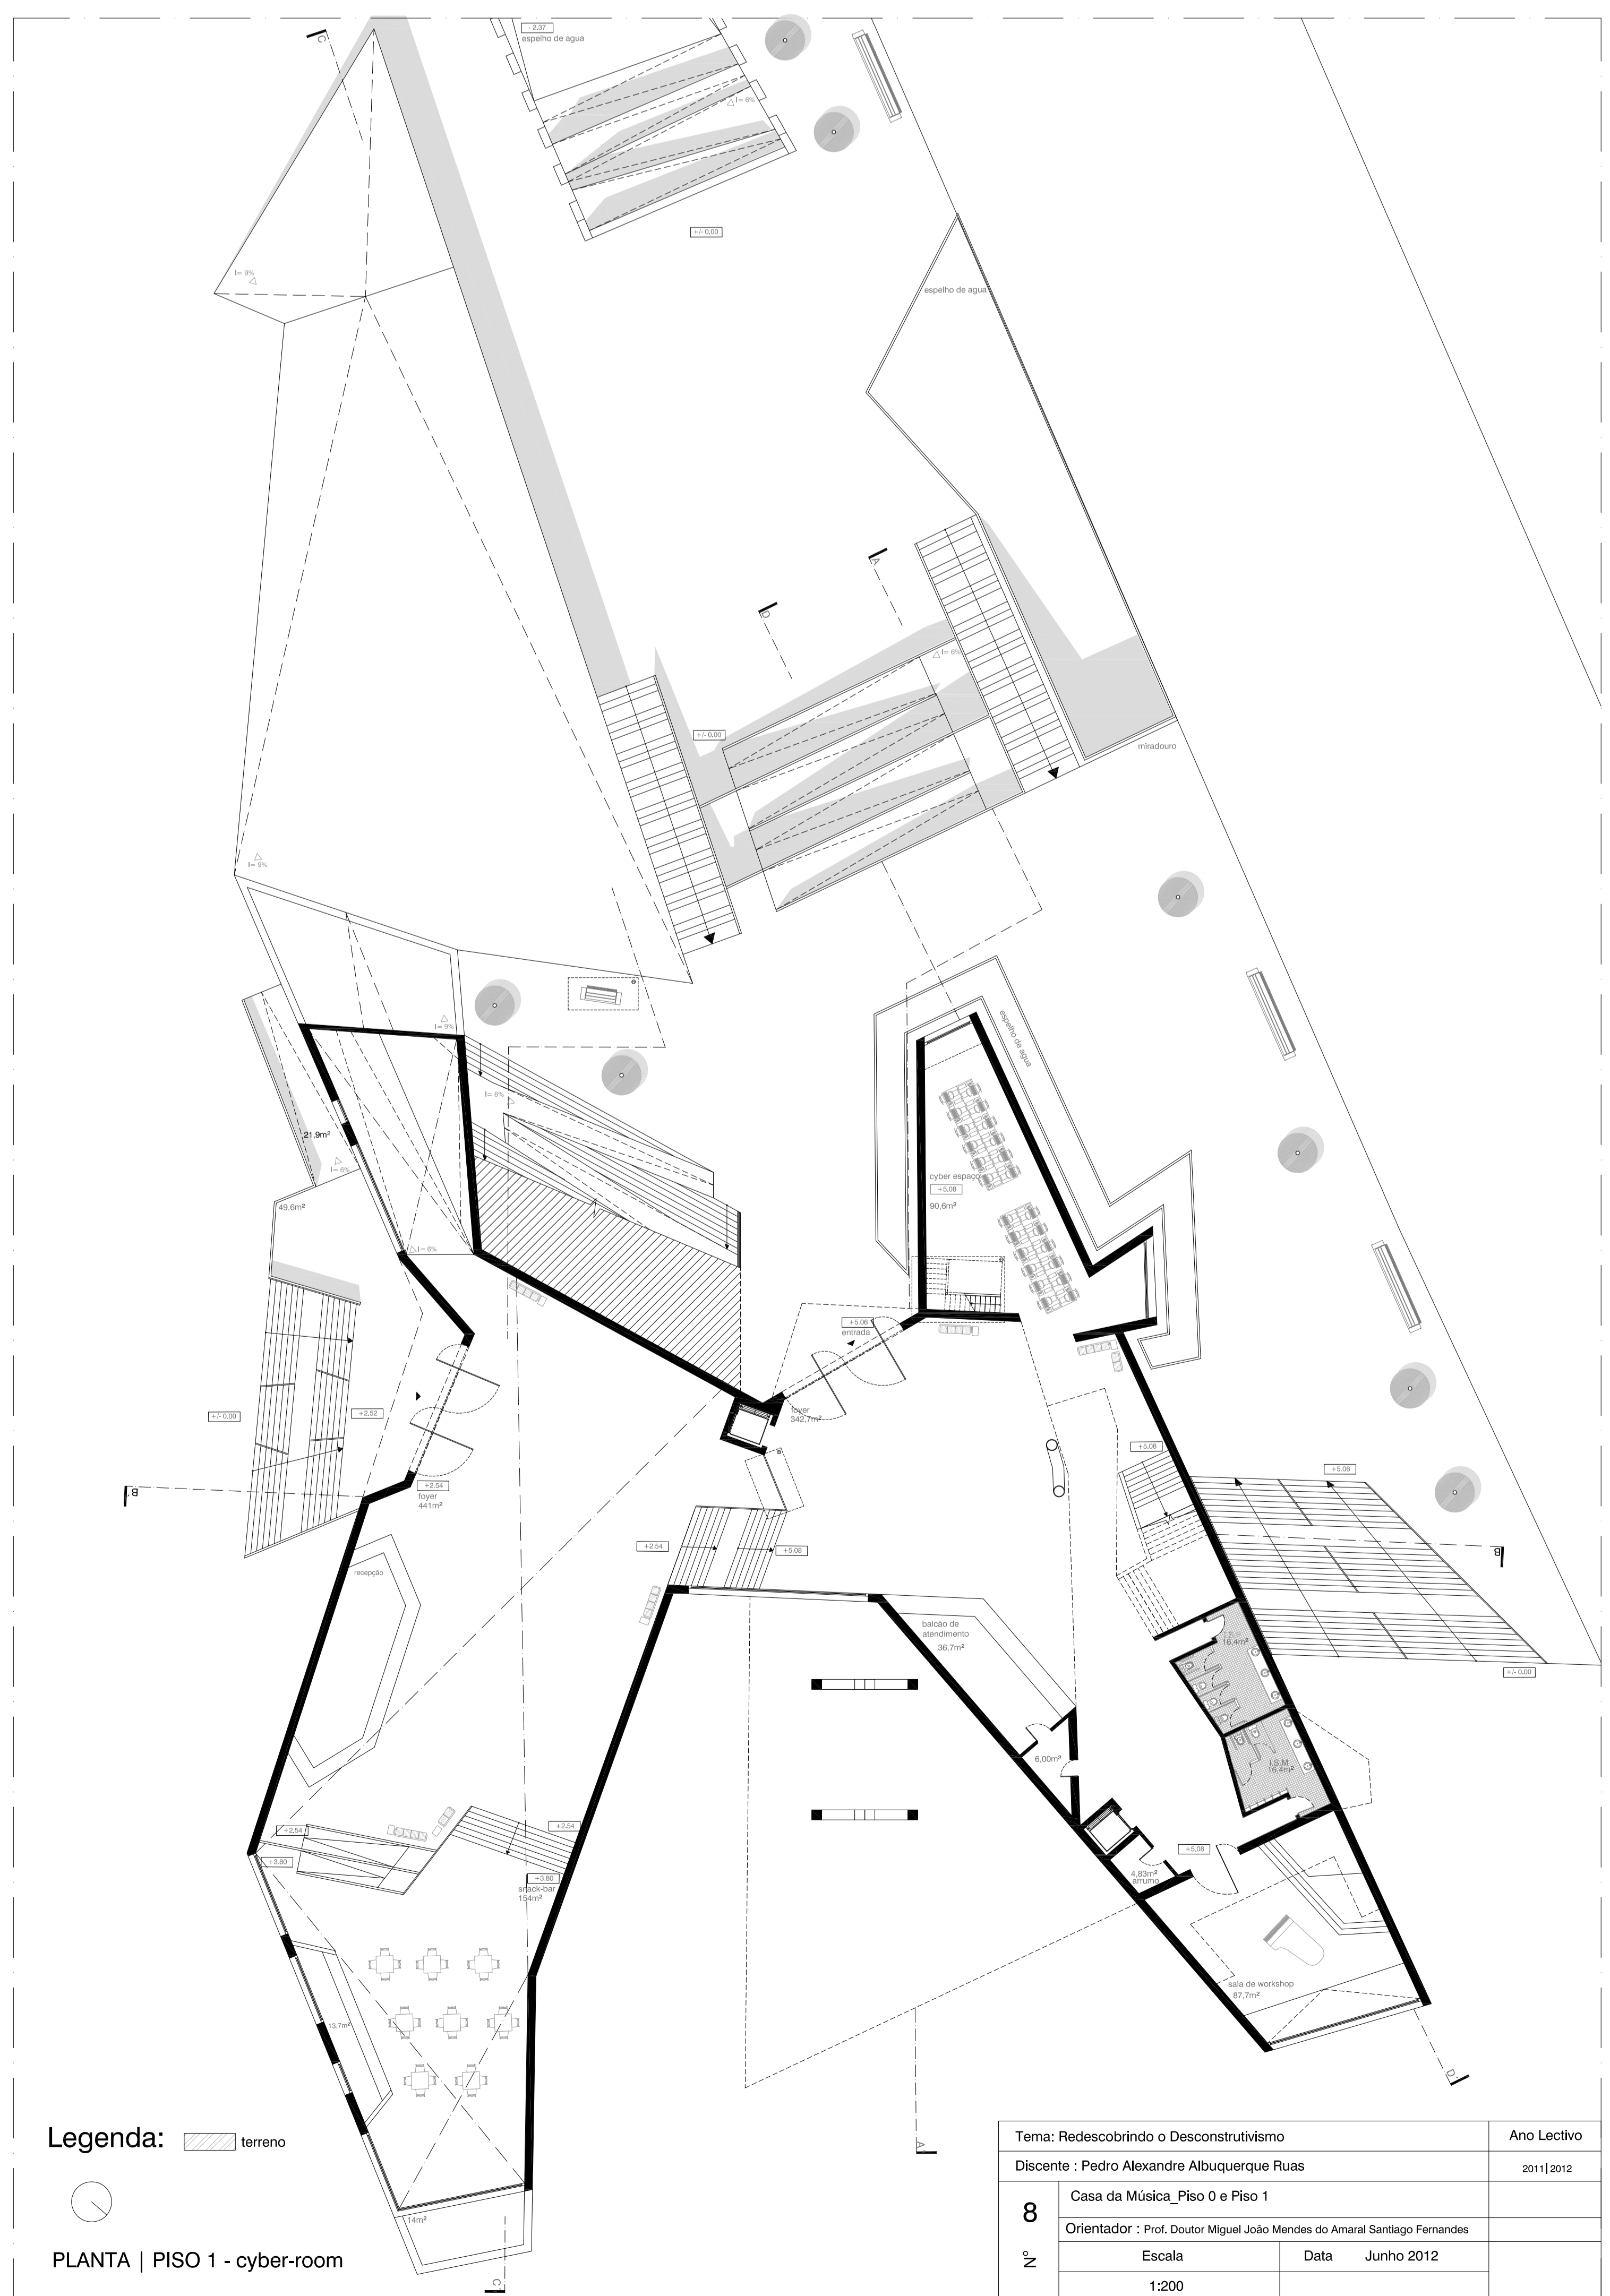

Legenda: terreno

PLANTA | PISO -2 - gelbe room

Legenda: terreno

PLANTA | PISO -1 - music-hall

Tema: Redescobindo o Desconstrutivismo		Ano Lectivo
Discente: Pedro Alexandre Albuquerque Ruas		2011/2012
7	Casa da Música_Piso-2_Gelbe Room_Piso -1 Music Hall	
Orientador: Prof. Doutor Miguel João Mendes do Amaral Santiago Fernandes		
8	Escala	Data Junho 2012
	1:200	

Legenda: terreno

PLANTA | PISO 0 - foyer / snack-bar

Legenda: terreno

PLANTA | PISO 1 - cyber-room

Tema: Redescobindo o Desconstrutivismo		Ano Lectivo
Discente: Pedro Alexandre Albuquerque Ruas		2011/2012
8	Casa da Música_Piso 0 e Piso 1	
Orientador: Prof. Doutor Miguel João Mendes do Amaral Santiago Fernandes		
8	Escala	Data Junho 2012
	1:200	