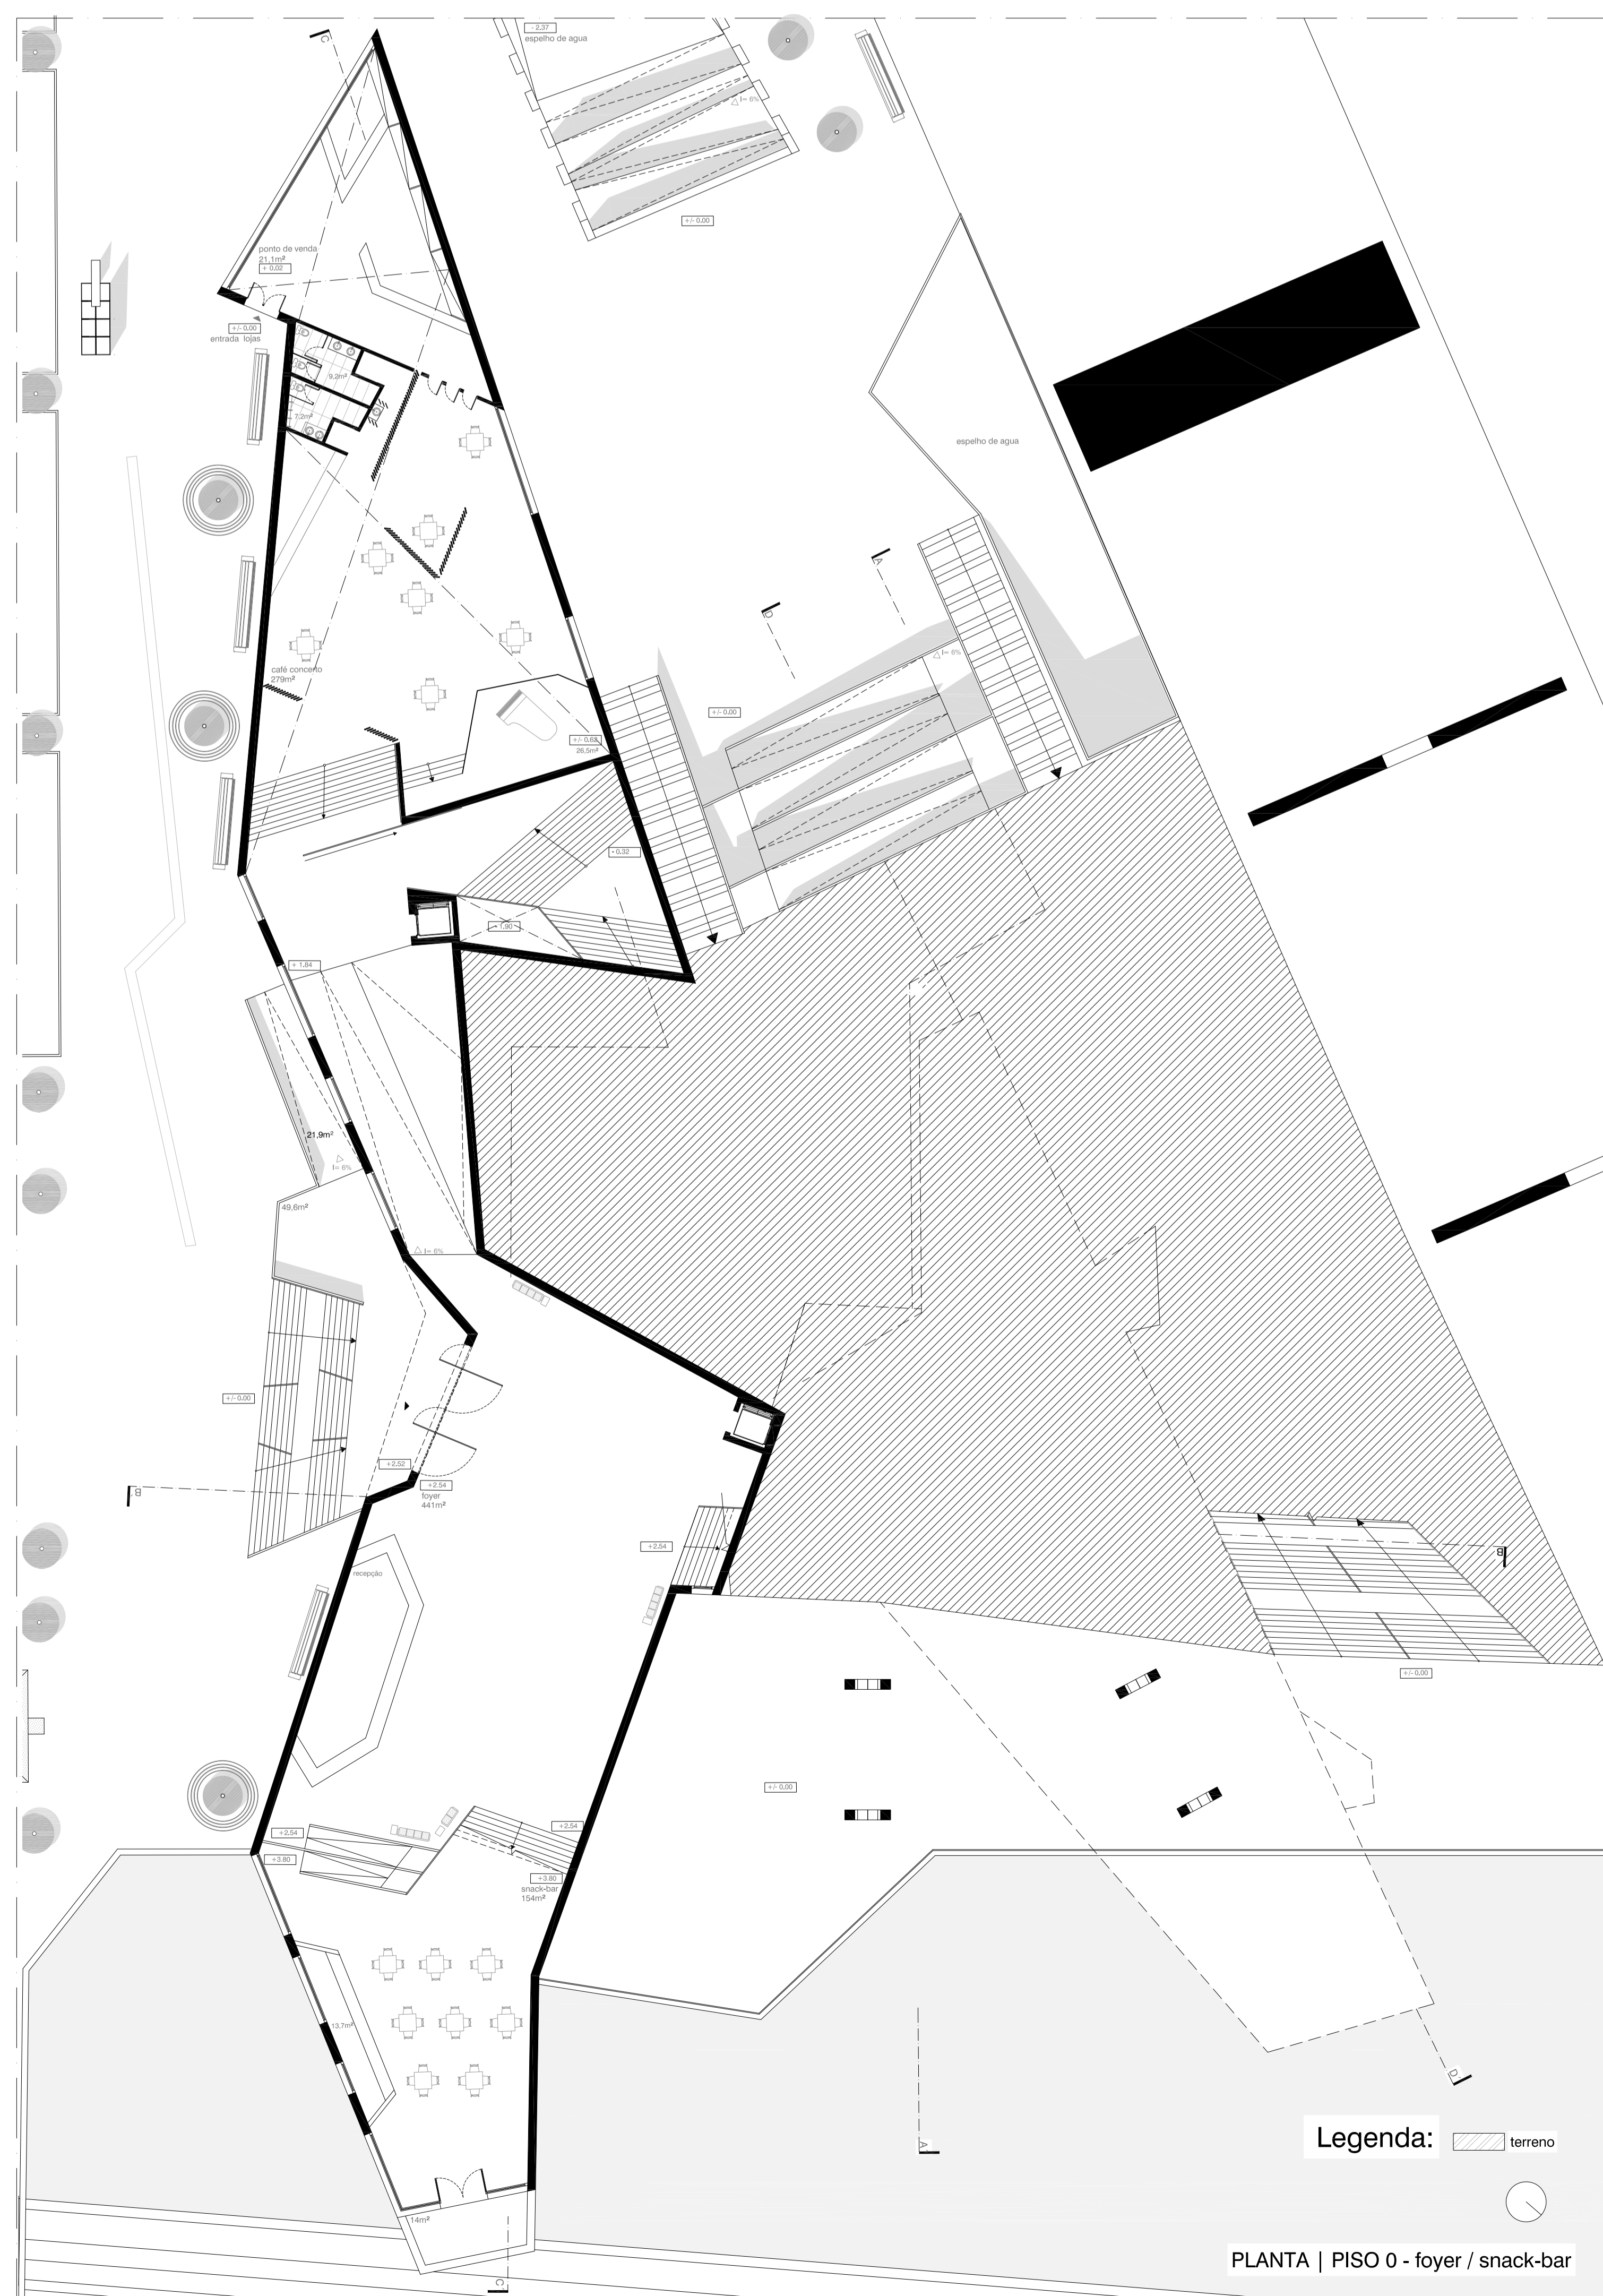

Legenda: terreno

PLANTA | PISO -2 - gelbe room

Legenda: terreno

PLANTA | PISO -1 - music-hall

Tema: Redescobindo o Desconstrutivismo		Ano Lectivo
Discente: Pedro Alexandre Albuquerque Ruas		2011/2012
7	Casa da Música_Piso-2_Gelbe Room_Piso -1 Music Hall	
Orientador: Prof. Doutor Miguel João Mendes do Amaral Santiago Fernandes		
8	Escala	Data Junho 2012
	1:200	

Legenda: terreno

PLANTA | PISO 0 - foyer / snack-bar

Legenda: terreno

PLANTA | PISO 1 - cyber-room

Tema: Redescobindo o Desconstrutivismo		Ano Lectivo
Discente: Pedro Alexandre Albuquerque Ruas		2011/2012
8	Casa da Música_Piso 0 e Piso 1	
Orientador: Prof. Doutor Miguel João Mendes do Amaral Santiago Fernandes		
8	Escala	Data Junho 2012
	1:200	