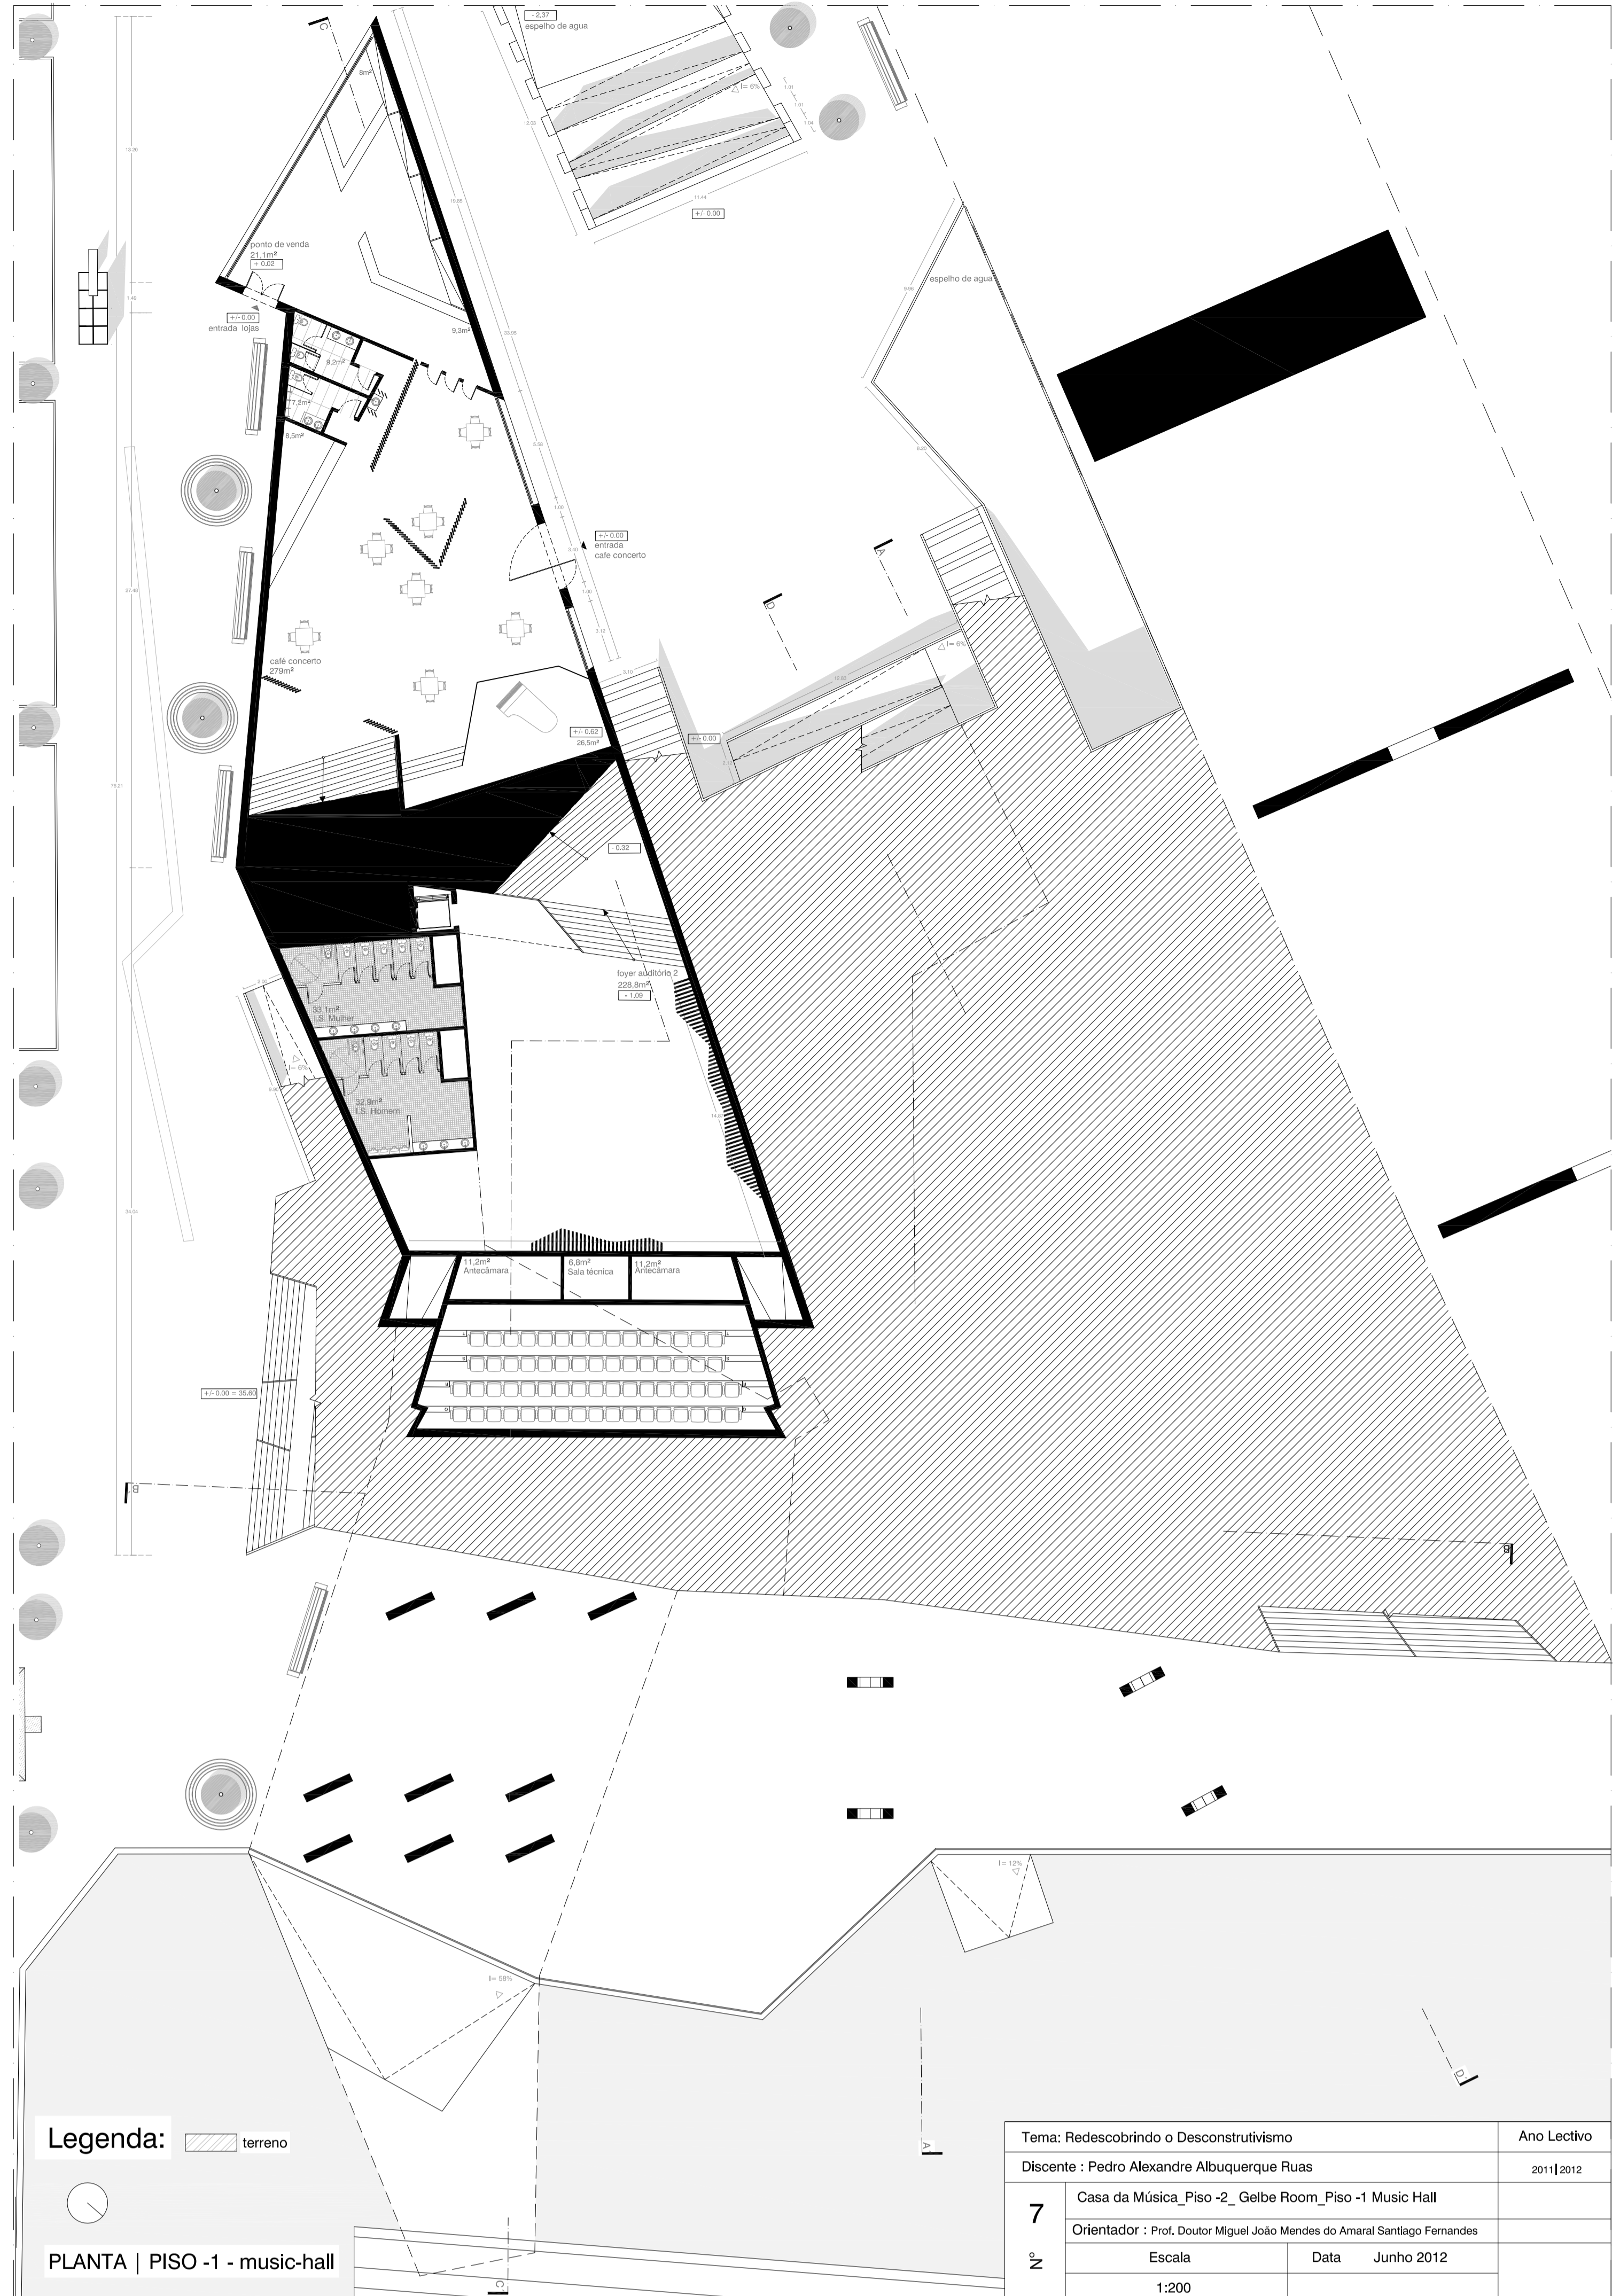

Legenda: terreno

PLANTA | PISO -2 - gelbe room

Legenda: terreno

PLANTA | PISO -1 - music-hall

Tema: Redescobindo o Desconstrutivismo		Ano Lectivo
Discente: Pedro Alexandre Albuquerque Ruas		2011/2012
7	Casa da Música_Piso-2_Gelbe Room_Piso -1 Music Hall	
Orientador: Prof. Doutor Miguel João Mendes do Amaral Santiago Fernandes		
8	Escala	Data Junho 2012
	1:200	

Legenda: terreno

PLANTA | PISO 0 - foyer / snack-bar

Legenda: terreno

PLANTA | PISO 1 - cyber-room

Tema: Redescobindo o Desconstrutivismo		Ano Lectivo
Discente: Pedro Alexandre Albuquerque Ruas		2011/2012
8	Casa da Música_Piso 0 e Piso 1	
Orientador: Prof. Doutor Miguel João Mendes do Amaral Santiago Fernandes		
8	Escala	Data Junho 2012
	1:200	