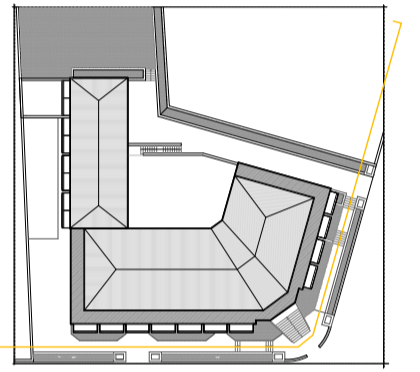

LEGENDA

- ① Vidro fosco com caixilharia de alumínio anodizado - cor natural
- ② Pastilha cerâmica 2x2 cm - cor branca
- ③ Pastilha cerâmica 2x2 cm - cor rosa claro
- ④ Vidro prensado cruzado, padrão 105
- ⑤ Granito cerrado
- ⑥ Porta de batente em alumínio anodizado
- ⑦ Vidro de fantasia nacional 4 mm com caixilharia de alumínio anodizado - cor natural
- ⑧ Janela de correr - Vidro nacional 4 mm com caixilharia de alumínio anodizado - cor natural
- ⑨ Porta de correr - Vidro nacional 4 mm com caixilharia de alumínio anodizado - cor natural
- ⑩ Telha lusa
- ⑪ Estore de plástico - cor branca