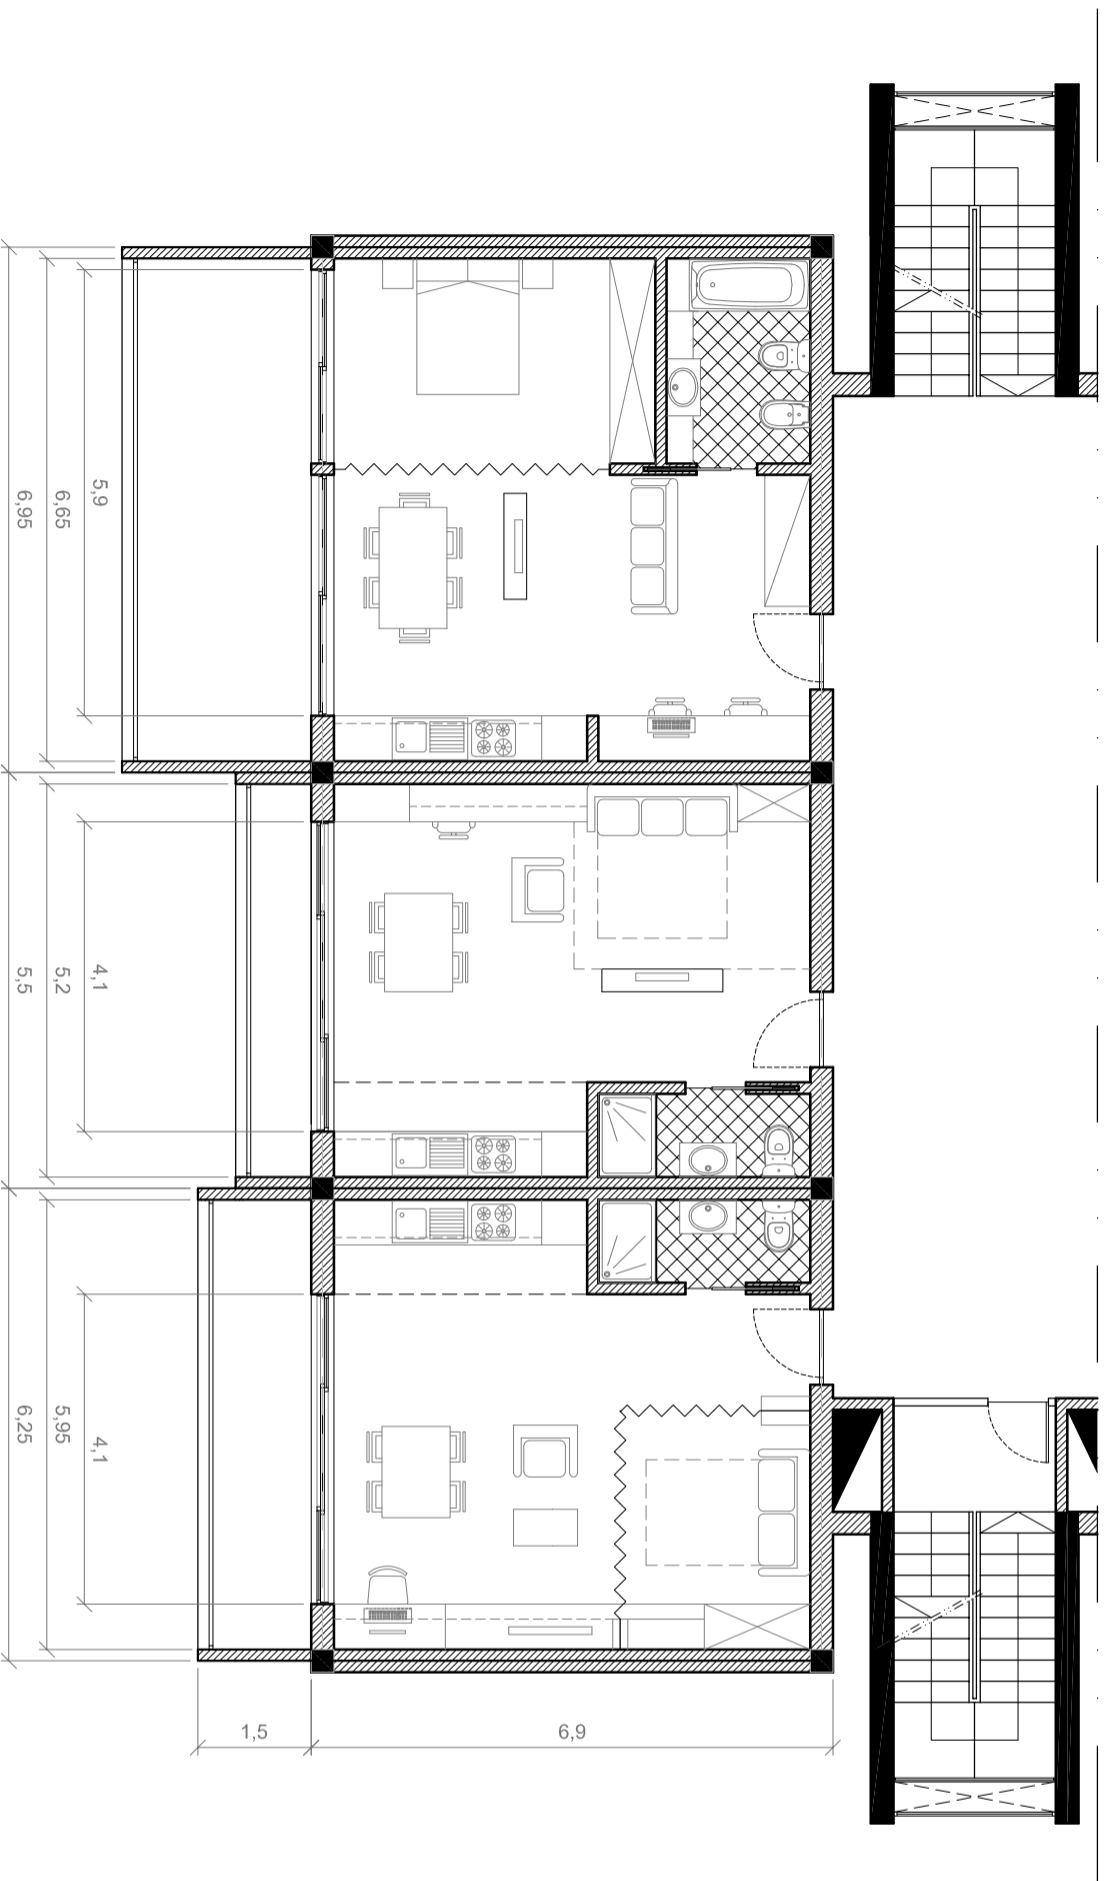

# Apartamentos orientados a Sul

## Módulo D

Aluno: Elisário João Miguel

Nº do aluno: 22399

Orientadora: Profª. Doutor Maria Candela Suárez

Orientação

Data

Escala

Folha nº

Descrição do Plano: Módulo D ( Repetição do plano em todos os pisos)