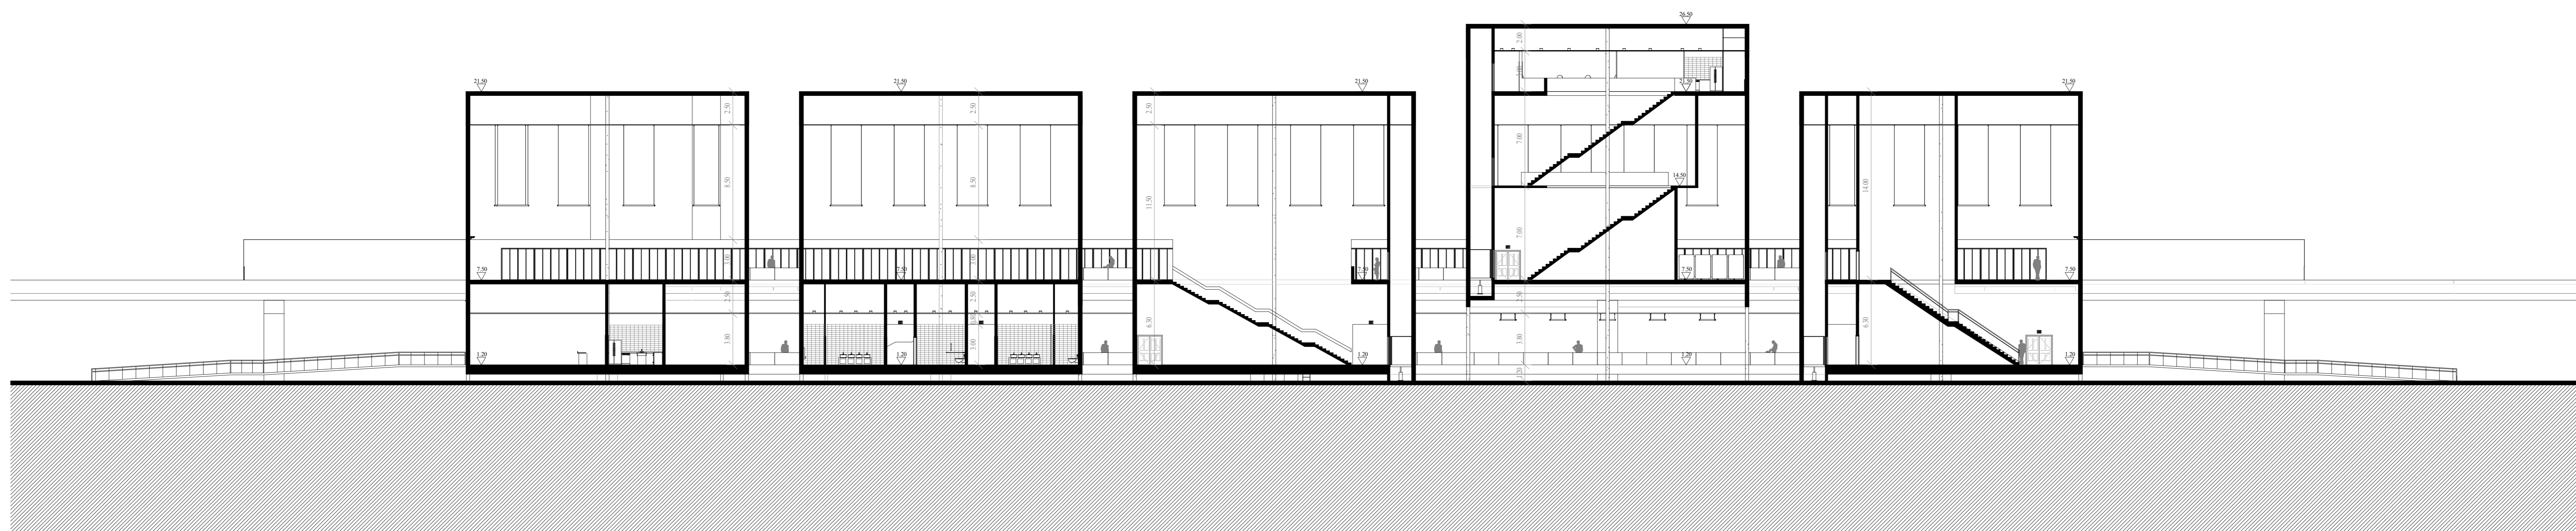

**IA** MESTRADO INTEGRADO EM ARQUITECTURA  
 ORIENTADOR: MARIA CANDELA SUAREZ  
 CO-ORIENTADOR: ANA RITA OCHOA  
**ESTAÇÃO DE METRO DA ZONA FRANCA LITORAL**  
 PROPOSTA ARQUITECTÓNICO-URBANA  
 ZONA FRANCA - BARCELONA  
 DESIGNAÇÃO:  
**CORTE BB'**  
 ESCALA: 1/200 DESENHO: 18  
 ANA MARGARIDA BARBOSA 19146

**IA** MESTRADO INTEGRADO EM ARQUITECTURA  
 ORIENTADOR: MARIA CANDELA SUAREZ  
 CO-ORIENTADOR: ANA RITA OCHOA  
**ESTAÇÃO DE METRO DA ZONA FRANCA LITORAL**  
 PROPOSTA ARQUITECTÓNICO-URBANA  
 ZONA FRANCA - BARCELONA  
 DESIGNAÇÃO:  
**CORTE FF'**  
 ESCALA: 1/200 DESENHO: 20  
 ANA MARGARIDA BARBOSA 19146