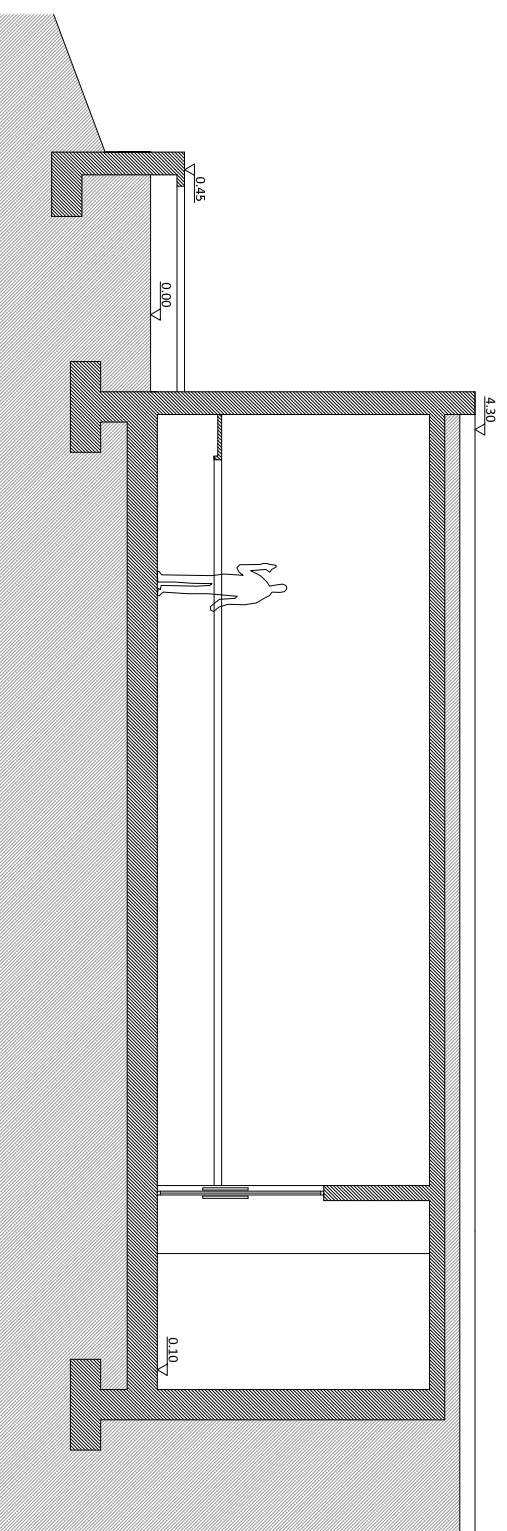

CORTE A-A

CORTE B-B

TEMPLO CRISTÃO

CORTES

DES. N.º 7 FORMATO 420-297
 DATA 24.10.2011 ESCALA 1:100

GONÇALO COSTA