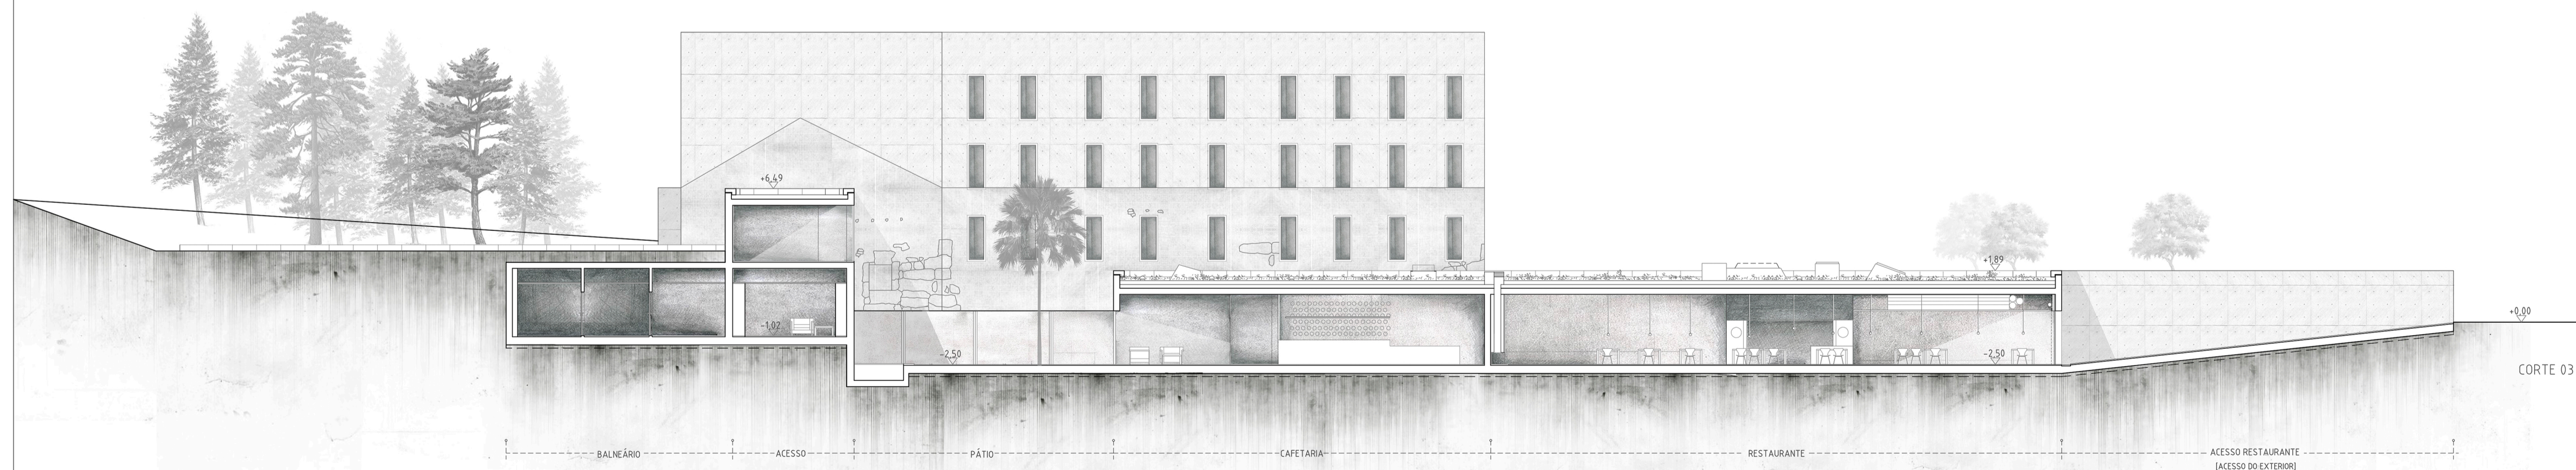

CORTE 03

TÍTULO
DO LUGAR AO ESPAÇO
METAMORFOSE DAS TERMAS STANTÓNIO
CELORICO DA BEIRA

OBJETO
CORTES LONGITUDINAIS (CRT.01/03)
ESCALA 1:200
FEVREIRO DE 2018
OLIVIER MARQUES

DESENHO
[014]