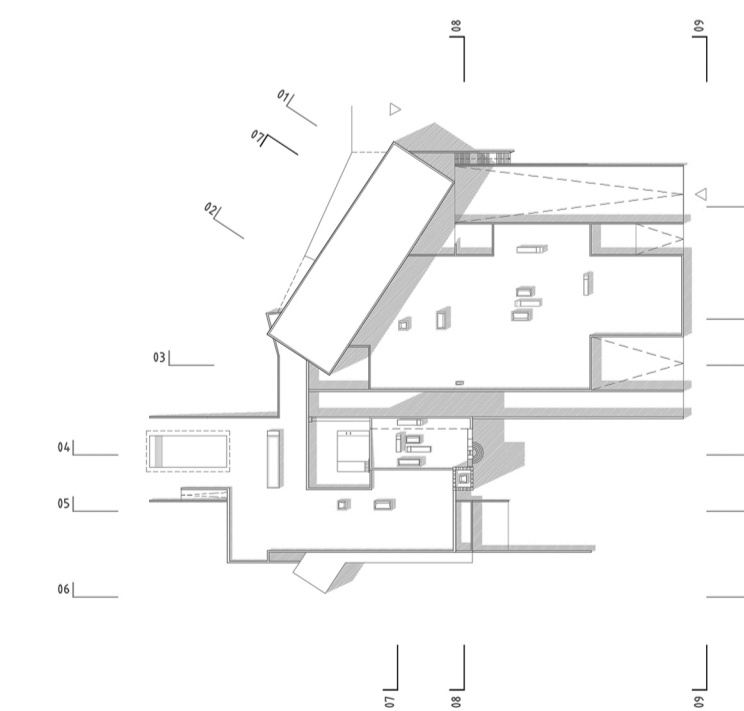

TÍTULO
DO LUGAR AO ESPAÇO
METAMORFOSE DAS TERMAS STANTÓNIO
CELORICO DA BEIRA

OBJETO
CORTES LONGITUDINAIS (CRT.01/03)
ESCALA 1:200
FEVREIRO DE 2018
OLIVIER MARQUES

DESENHO
[014]