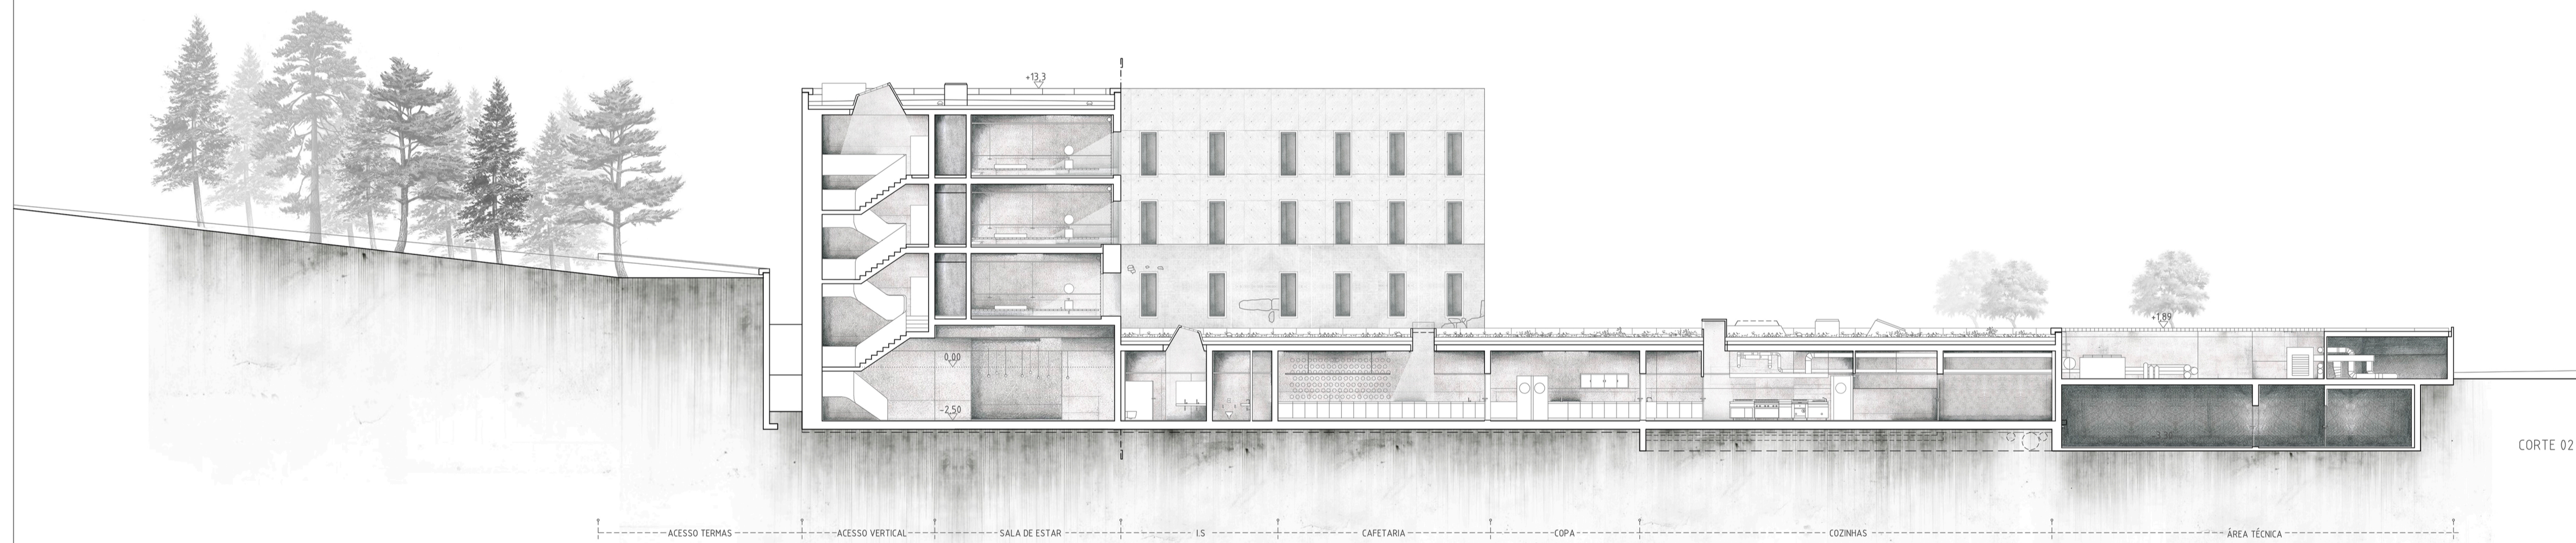

CORTE 02

TÍTULO
DO LUGAR AO ESPAÇO
METAMORFOSE DAS TERMAS STANTÓNIO
CELORICO DA BEIRA

OBJETO
CORTES LONGITUDINAIS (CRT.01/03)
ESCALA 1:200
FEVREIRO DE 2018
OLIVIER MARQUES

DESENHO
[014]