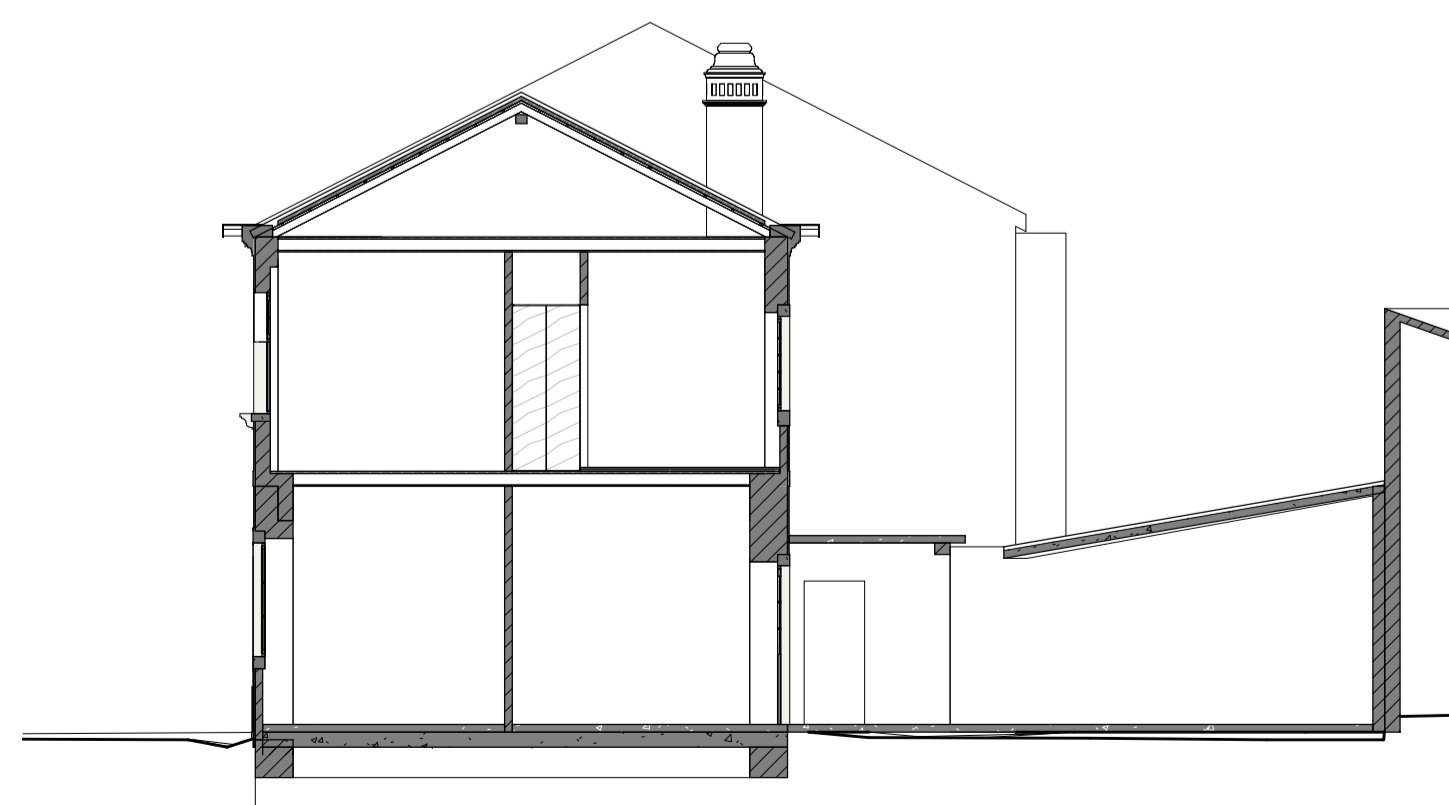

CORTE B

CORTE A

CORTE C

CENTRO DE COWORKING & COLIVING
REABILITAÇÃO DE EDIFÍCIO HABITACIONAL

LOCAL TRAVESSA PÊRO ALVITO - LEIRIA SETEMBRO 2020

Cortes

REF. 04_LEX

ESCALA

1 : 100