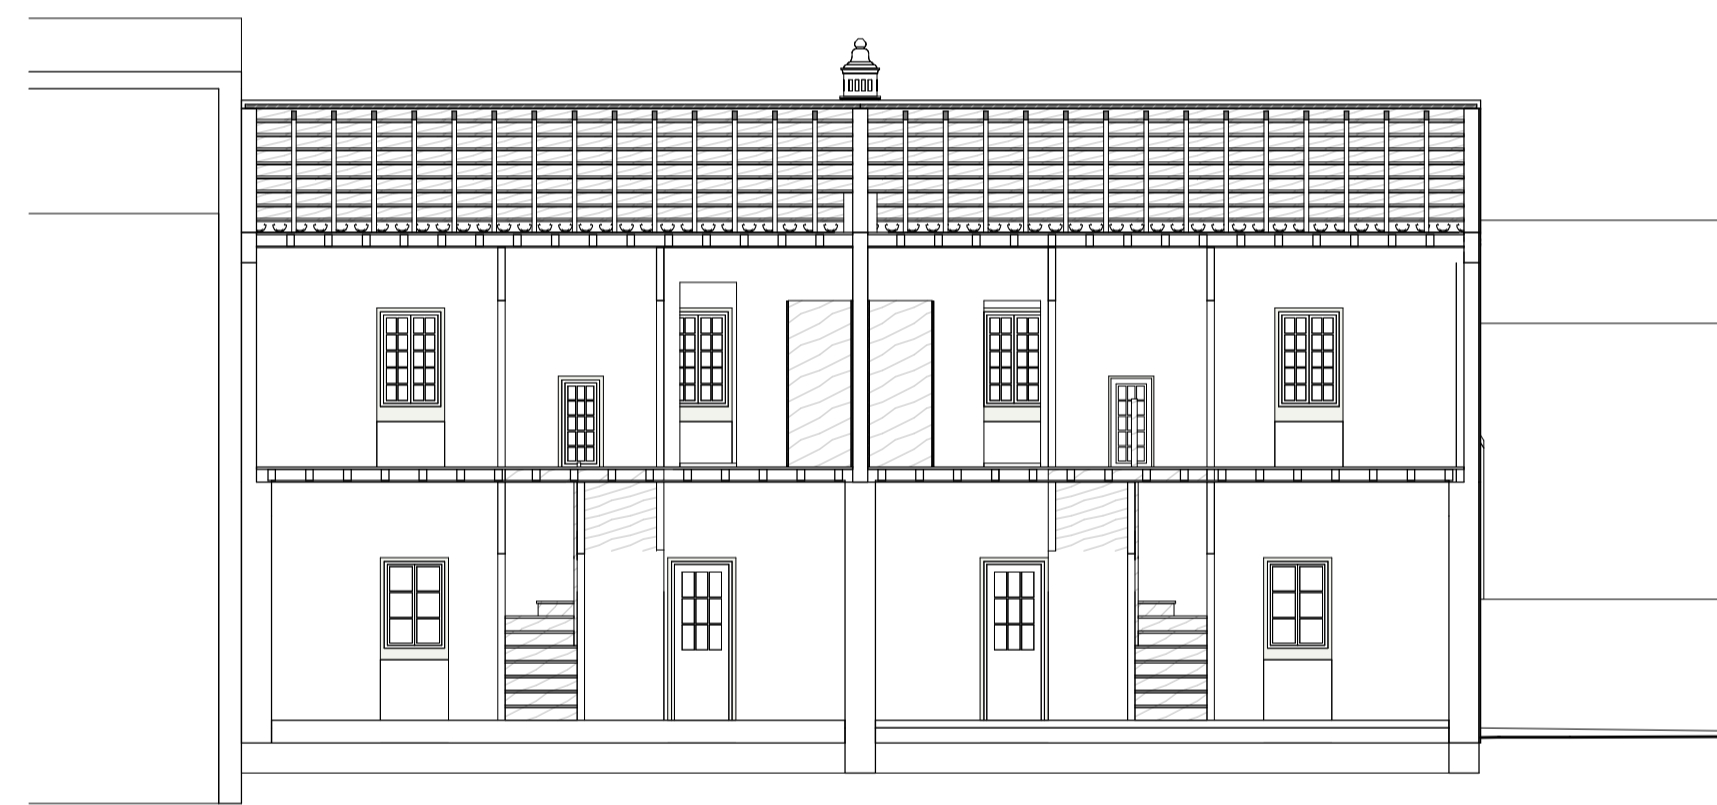

CORTE B

CORTE A

CORTE C

CENTRO DE COWORKING & COLIVING
REABILITAÇÃO DE EDIFÍCIO HABITACIONAL

LOCAL TRAVESSA PÊRO ALVITO - LEIRIA SETEMBRO 2020

Cortes

REF. 04_LEX

ESCALA

1 : 100